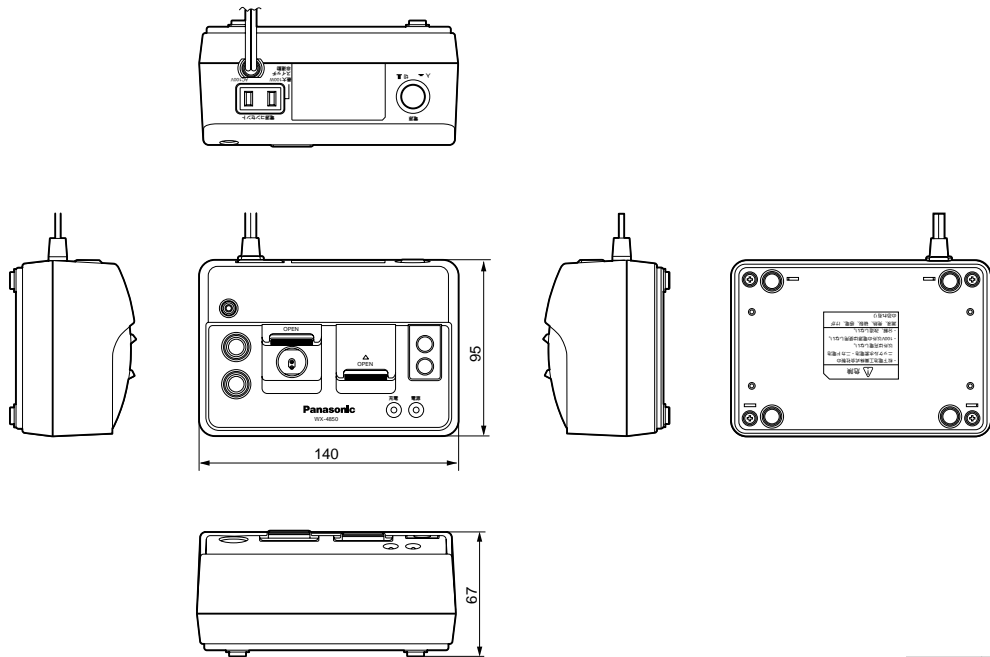

## 仕様

定格入力	AC 100 V 10 VA 50 Hz / 60 Hz
定格出力	DC 1.6 V ピーク電流：2 A 平均電流：420 mA
未充電時の消費電力	約 1 W
使用温度範囲	0 °C ~ +35 °C
寸法	幅 140 mm 高さ 67 mm 奥行き 95 mm 電源コード長（本体～電源プラグ先端）2,400 mm
質量	約 400 g
仕上げ	黒色ABS樹脂（マンセルN1近似色）

## 外観寸法図

単位	mm
縮尺	1/4