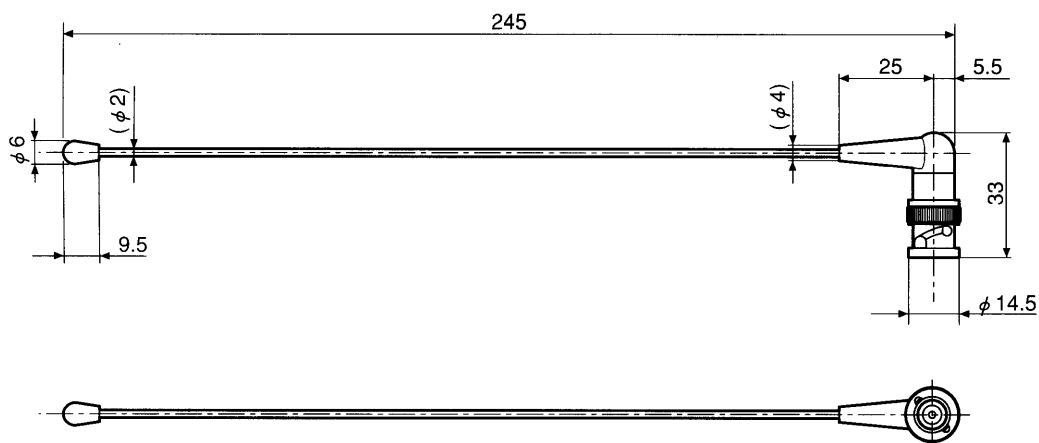

## ■概要

- 本アンテナは、イベントアンプ (WA-420) 専用のホイップアンテナです。(2本1組)
- コネクタは、BNCを使用しているため簡単に本体に取り付けできます。

## ■仕様

型 式：5/8λホイップアンテナ  
受信周波数範囲：806 MHz～810 MHz  
インピーダンス：50 Ω～75 Ω  
利 得：2.14 dBi 以下  
コネクタ：BNC  
寸 法：14.5 (直径) × 245 (長さ) × 33 (高さ) mm  
質 量：約30 g (1本)

## ■外観寸法図

単位	mm
縮尺	1/2