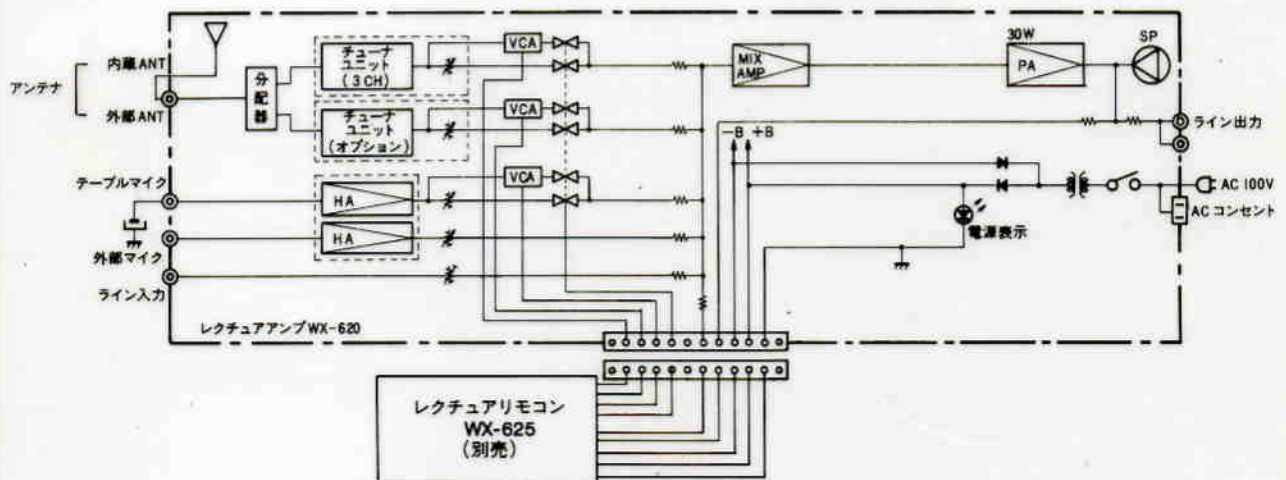

■機器定格

電 源	AC 100V 50/60Hz	S N 比	50dB以上(入力56dBVにて)	
消費電力	Ⓢ 34W 63W (30W出力時)	入 力 回 路	テーブルマイク	-50dB 600Ω 不平衡 1回路
定格出力	30W (最大出力40W)		外部マイク	-56dB 600Ω 不平衡 1回路
ひずみ率	1%以下(定格出力時)		ライン入力	-10dB 20kΩ 不平衡 1回路
周波数特性	100~10,000Hz±5dB	ライン出力	0dB 20kΩ 不平衡 1回路	
内蔵ワイヤレス	3ch (WU-X103)	使用スピーカ	20cm フルレンジスピーカ 8Ω	
受信周波数	44.87MHz 3ch (内蔵チューナ)	寸 法	600(幅)×1,055(高さ)×450(奥行)mm	
受信方式	スーパーヘテロダイン水晶発振方式	重 量	約 29kg	
受信感度	13dB/μV (SN比30dBにて)	仕 上	全面ウォールナット仕上	

※電源コードは約5mです。

■付属品

大形単頭プラグ..... 1	テーブルマイク..... 1
M型接栓..... 1	取扱説明書..... 1
3C-2V用アタッチメント..... 1	保証書..... 1
5C-2V用アタッチメント..... 1	

■ブロックダイアグラム

■外觀寸法図

單位	mm
縮尺	1/10