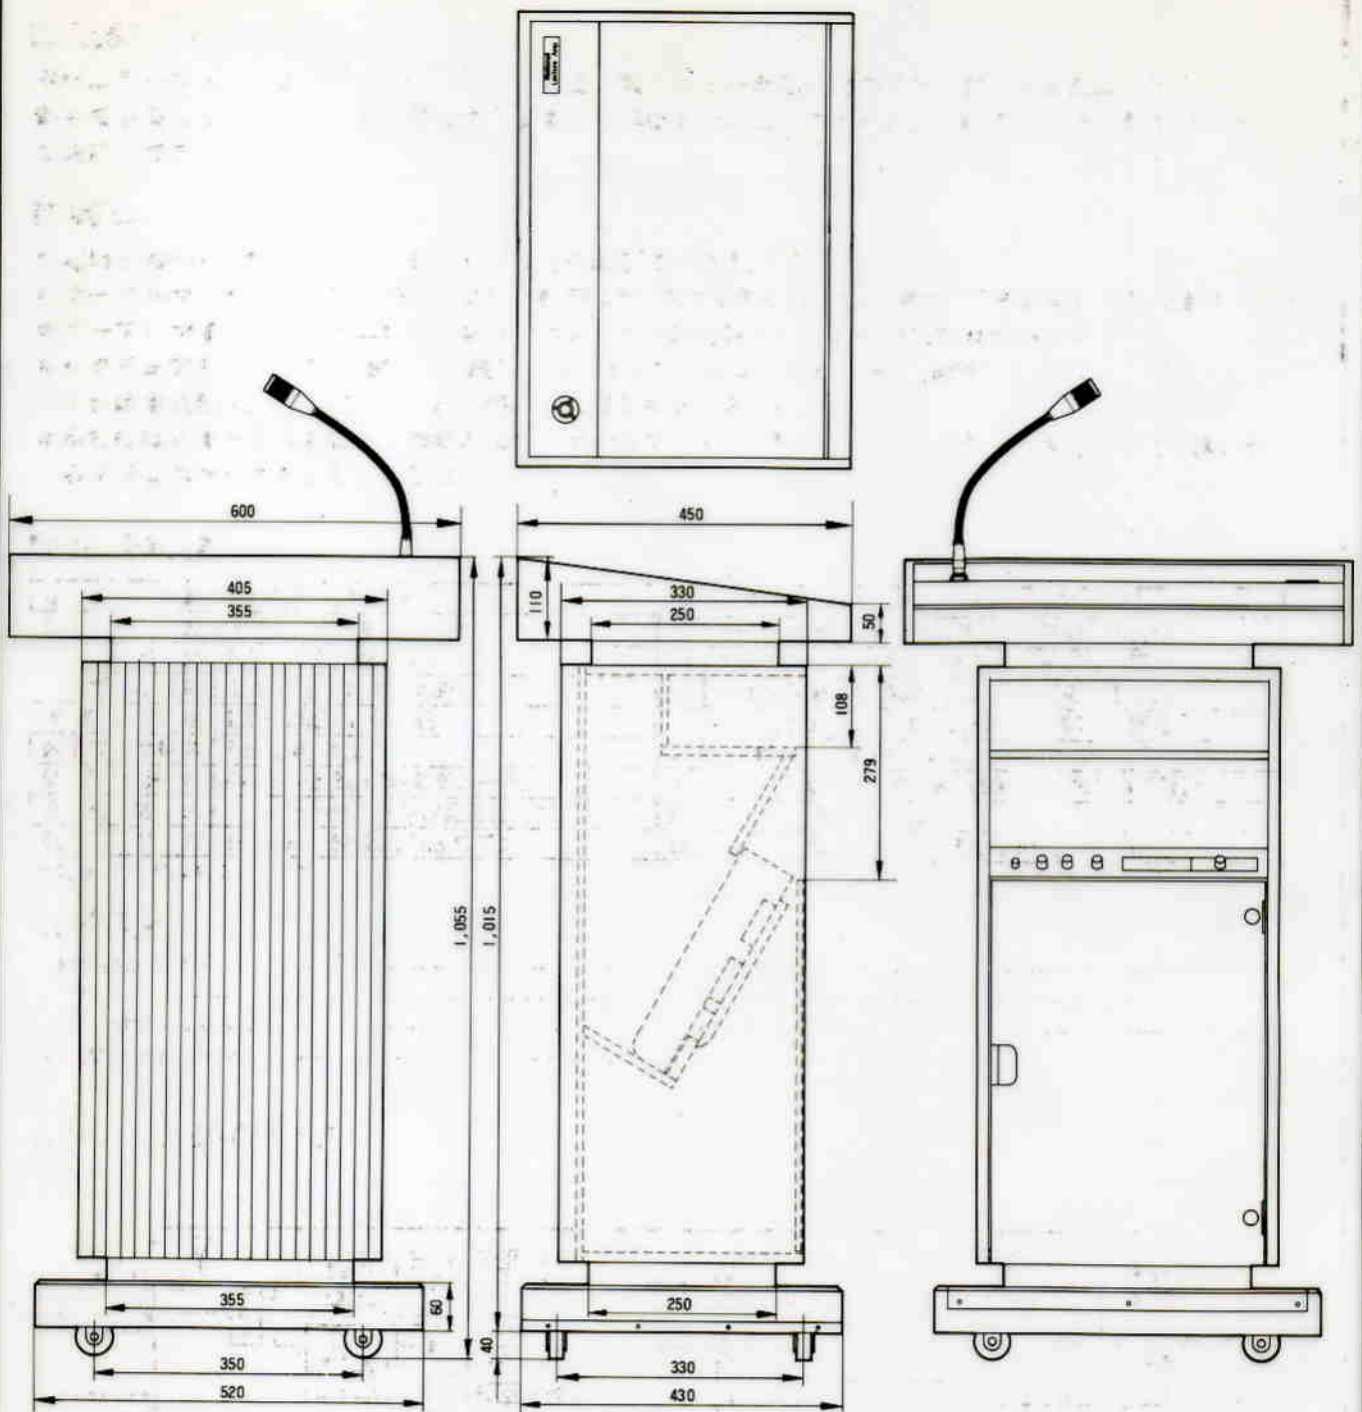

※電源コードは約5mです。

■付属品

大形単頭プラグ..... 1	テーブルマイク..... 1
M型接栓..... 1	取扱説明書..... 1
3C-2V用アタッチメント..... 1	保証書..... 1
5C-2V用アタッチメント..... 1	

■ブロックダイアグラム

■外觀寸法図

單位	mm
縮尺	1/10