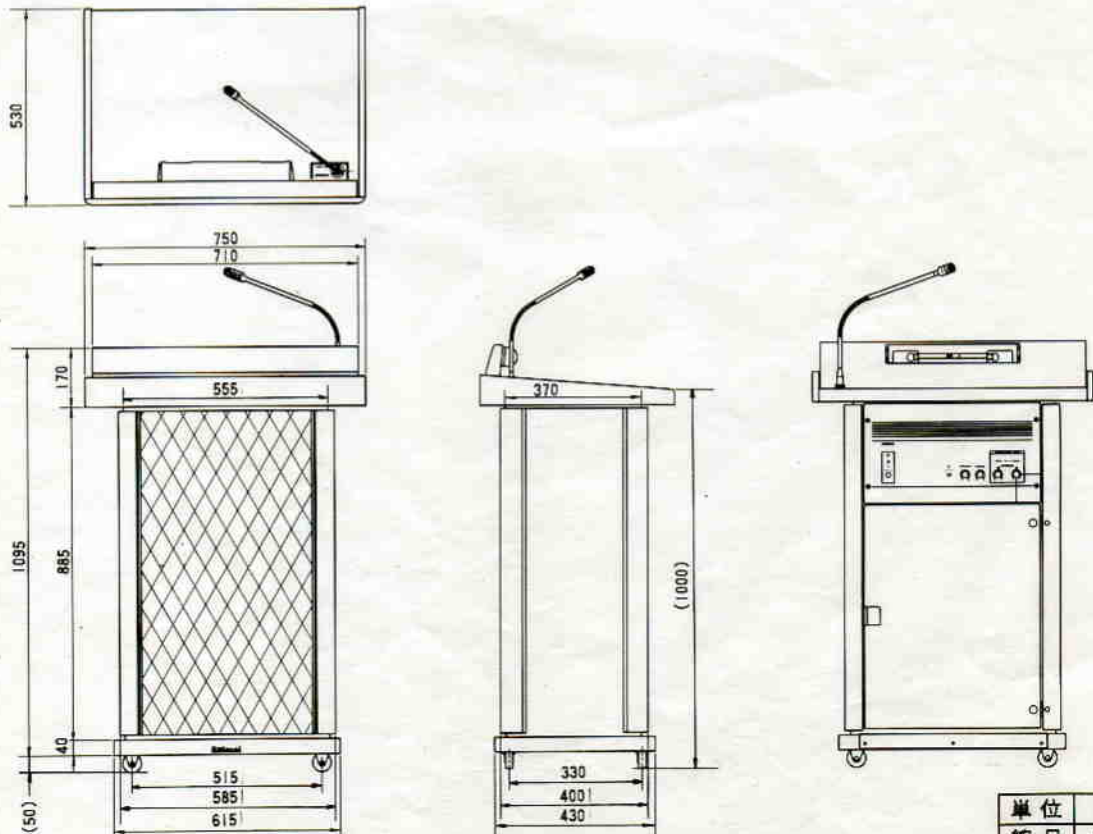

使用スピーカ：25cmフルレンジスピーカ8Ω
 テーブル照明：10W 2灯スイッチ付
 テーブルマイク（付属）：-69dB 600Ω 平衡
 （単一指向性、ECM）
 寸法：750(幅)×1095(高さ)×530(奥行)mm
 （高さはキャスタとテーブルマイク含まず）

重量：約43kg

仕上げ：栓材塗装仕上げ

● 付属品

- 付属品
- テーブルマイク（ウインドスクリーン付き）…………… 1
- 取付アングル…………… 2
- 取扱説明書…………… 1
- 保証書…………… 1

■外観寸法図

単位	mm
縮尺	1/20

■ブロックダイアグラム