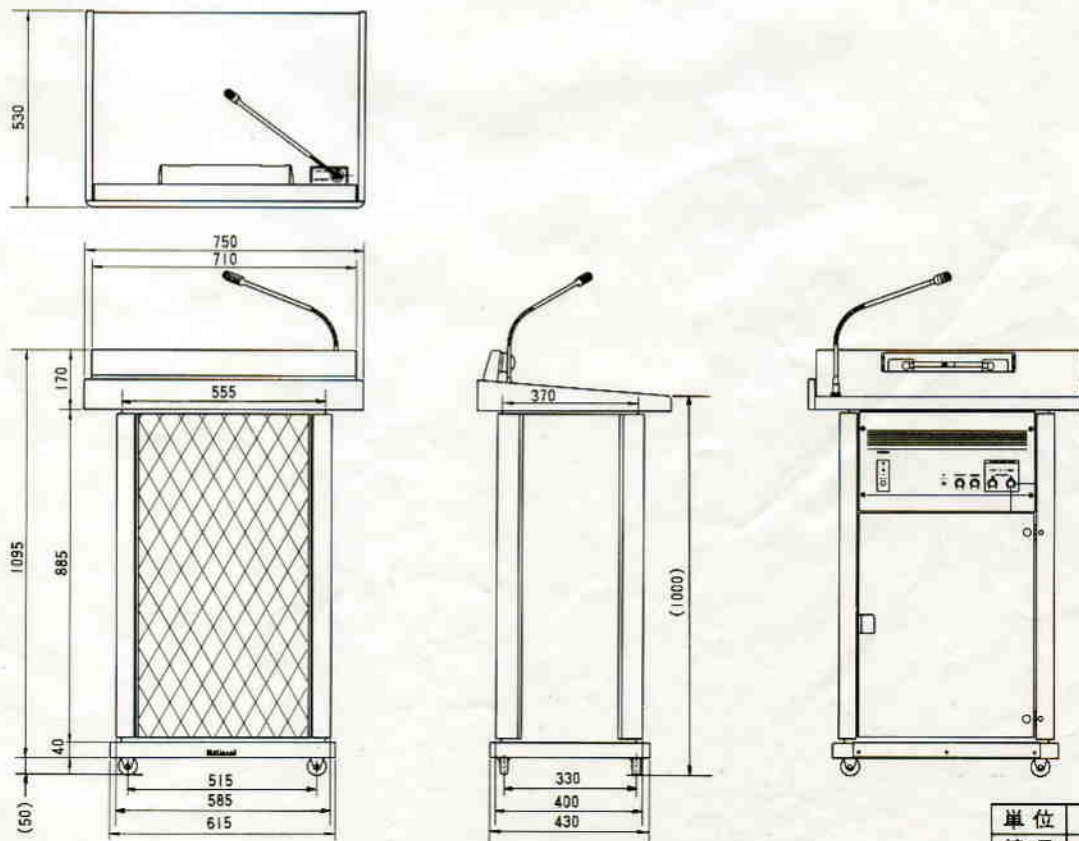

マイク再生出力：0dB 10kΩ不平衡
 ライン出力：単式ジャック/ピンジャック
 (並列接続になっています。)

使用スピーカ：25cmフルレンジスピーカ8Ω

テーブル照明：10W 2灯スイッチ付

テーブルマイク(付属)：-69dB 600Ω 平衡
 (単一指向性、ECM)

寸 法：750(幅)×1095(高さ)×530(奥行)mm
 (高さはキャスタとテーブルマイク含まず)

重 量：約43kg

仕 上 げ：栓材塗装仕上げ

●付属品

テーブルマイク (ウインドスクリーン付き) 1
 取付アングル..... 2

■外観寸法図

単位	mm
縮尺	1/20

■ブロックダイアグラム