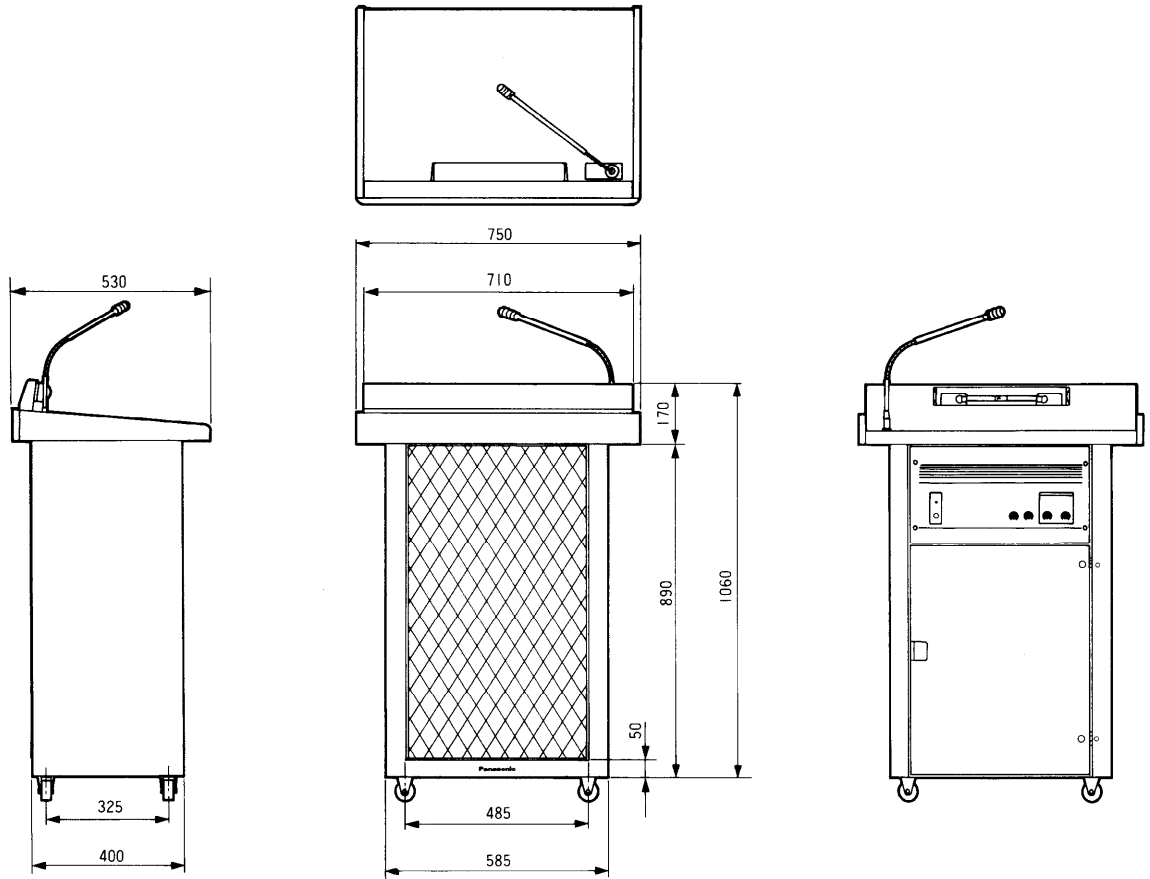

## ■概要

- 定格出力30W、25cmフルレンジスピーカを内蔵しています。
- 別売の300MHz帯ダイバシティワイヤレスチューナユニットWX-D300シリーズを2台取り付けることにより、2チャンネル同時受信ができます。
- テーブルマイク、外部マイクロホンおよびワイヤレスマイク2本が同時に使用できます。
- 手元を明るく照らすテーブル照明灯付きです。
- 移動に便利なキャスタ付きです。

## ■定格

電 源：AC100V 50/60Hz	使用スピーカ：25cmフルレンジスピーカ8Ω
消費電力(注)：45W	テーブル照明：10W 2灯スイッチ付
定格消費電力：81W (30W定格出力時)	テーブルマイク(付属)：-69dB 600Ω 平衡 (単一指向性、ECM)
定 格 出 力：30W (最大出力40W)	寸 法：750(幅)×1060(高さ)×530(奥行)mm (高さはキャスタとテーブルマイク 含まず)
ひ ず み 率：0.2%以下 (定格出力時)	重 量：約37kg
周 波 数 特 性：100～10,000Hz±3dB	仕 上 げ：桂材塗装仕上げ
S / N：55dB以上 (マイク入力にて)	
テーブルマイク入力：-50dB 600Ω 不平衡	
外部マイク入力：-64dB 600Ω 不平衡 単式ジャック	
テープ再生入力：-10dB 20kΩ 不平衡 ピンジャック	
テープ録音/ライン出力：0dB 10kΩ 不平衡 2回路 単式ジャック/ピンジャック (並列接続になっています。)	

# ■外観寸法図

単位	mm
縮尺	1/20