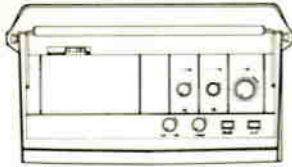

ワイヤレスアンプ

~~WX-801A/5~~
~~WX-801AC/5~~
~~WX-802A/4-6~~
~~WX-802AC/4-6~~

■概要

WX-801A/5, WX-801AC/5, WX-802A/4-6, WX-802AC/4-6共通

- 最大出力20W、2電源方式〔 (AC)、 (DC)〕。
- ワイヤレスはダイバシティ方式、ノイズレス方式を採用。
- 主音量調節つまみ付き。
- 5段階出力レベル表示灯方式。
- 音質切換スイッチ付き〔スピーチ、ミュージック〕。

WX-801CA/5, WX-802CA/4-6共通

- カセット部は録音機能、一曲頭出し選曲機能付き。
- カセット操作はソフトオペレーション、フルオートストップ機構付き。

■定格

項目	品番	WX-801A/5	WX-802A/4-6	WX-801AC/5	WX-802AC/4-6
電源		AC 100V 50/60Hz, DC 15V (単一乾電池 (SUM-1) × 10個)			
*消費電力		AC 59W (15W 出力時) DC 1.2A (5W 出力時)	AC 61W (15W 出力時) DC 1.3A (5W 出力時)	AC 67W (15W 出力時) DC 1.3A (5W 出力時)	AC 69W (15W 出力時) DC 1.4A (5W 出力時)
最大出力		20W (AC 100V)			
電池寿命		約5日間 (1日1時間使用にて)			
受信周波数		48.40MHz (5チャンネル, バイオレット)	47.27MHz (4チャンネル, グリーン) 48.82MHz (6チャンネル, レッド)	48.40MHz (5チャンネル, バイオレット)	47.27MHz (4チャンネル, グリーン) 48.82MHz (6チャンネル, レッド)
受信方式		スーパーヘテロダイン(水晶発振制御方式)ノイズレス「入」, 「切」スイッチ付き			
アンテナ方式		ロッドアンテナ			
受信感度		10dB/μV (SN比 10dBにて)			
スケルチ感度		5dB/μVに設定 (0dB=1μV)			
S/N比		47dB以上 (54dB/μV入力にて)			
ダイバシティ切換雑音		40dB以上 (54dB/μV入力にて)			
ひずみ率		5%以下 (定格出力時)			
周波数特性		70~10,000Hz			
残留雑音		5mV以下 (定格出力比 65dB以下)			
入力	有線マイク	-58dB 200Ω~20kΩに適合 不平衡 単式ジャック			
	ライン	-20dB 500kΩ 不平衡ピンジャック			
カセット部	トラック方式	2トラック1チャンネルモノラル			
	録音方式	交流バイアス方式			
	テープ速度	4.76cm/秒			
	ワウ・フラッタ	0.125% WRMS以下			
	巻戻し、早送り時間	115秒以下 (C-60テープ使用にて)			
出力回路	外部スピーカ	定格入力 20W以上 入力インピーダンス 8Ω~16Ω 「内蔵スピーカ+外部スピーカ」または「外部スピーカのみ」コネクタさし換え式			
	ライン	0dB 1kΩ 不平衡ピンジャック			
	周囲温度	0℃~+40℃			
	寸法	382(幅)×420(高さ)×215(奥行)mm (高さは取手含まず)			
	重量	約6.5kg (乾電池含まず)	約7kg (乾電池含まず)	約7.5kg (乾電池含まず)	約8kg (乾電池含まず)
仕上げ	操作パネル	樹脂成形 チャコールグレー塗装			
	スピーカパネル	樹脂成形 ライトシルバー塗装			
	背面パネル	樹脂成形 チャコールグレー塗装			

*AC電源使用時は電源スイッチを「切」にしただけでは1.7ワットの電力を消費しております。

■付属品

外部スピーカ接続用コネクタ..... 1

■ 外観寸法図

※WX-801A/5, WX-802A/4・6

※WX-801AC/5, WX-802AC/4・6
の上面図です。

単位	mm
縮尺	1/10

■ ブロックダイアグラム