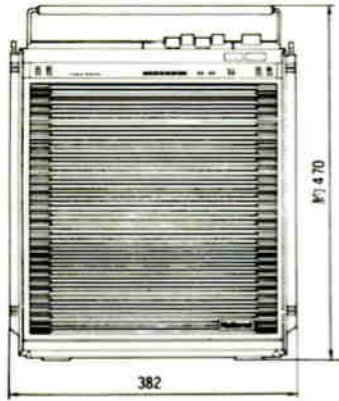

WX-801CA/5, WX-802CA/4-6共通

- カセット部は録音機能、一曲頭出し選曲機能付き。
- カセット操作はソフトオペレーション、フルオートストップ機構付き。

■定格

項目	品番	WX-801A/5	WX-802A/4-6	WX-801AC/5	WX-802AC/4-6
電源		AC 100V 50/60Hz, DC 15V (単一乾電池 (SUM-1) × 10個)			
*消費電力		AC 59W (15W 出力時) DC 1.2A (5W 出力時)	AC 61W (15W 出力時) DC 1.3A (5W 出力時)	AC 67W (15W 出力時) DC 1.3A (5W 出力時)	AC 69W (15W 出力時) DC 1.4A (5W 出力時)
最大出力		20W (AC 100V)			
電池寿命		約5日間 (1日1時間使用にて)			
受信周波数		48.40MHz (5チャンネル, バイオレット)	47.27MHz (4チャンネル, グリーン) 48.82MHz (6チャンネル, レッド)	48.40MHz (5チャンネル, バイオレット)	47.27MHz (4チャンネル, グリーン) 48.82MHz (6チャンネル, レッド)
受信方式		スーパーヘテロダイン(水晶発振制御方式)ノイズレス「入」, 「切」スイッチ付き			
アンテナ方式		ロッドアンテナ			
受信感度		10dB/μV (SN比 10dBにて)			
スケルチ感度		5dB/μVに設定 (0dB=1μV)			
S/N比		47dB以上 (54dB/μV入力にて)			
ダイバシティ切換雑音		40dB以上 (54dB/μV入力にて)			
ひずみ率		5%以下 (定格出力時)			
周波数特性		70~10,000Hz			
残留雑音		5mV以下 (定格出力比 65dB以下)			
入力	有線マイク	-58dB 200Ω~20kΩに適合 不平衡 単式ジャック			
	ライン	-20dB 500kΩ 不平衡ピンジャック			
カセット部	トラック方式	2トラック1チャンネルモノラル			
	録音方式	交流バイアス方式			
	テープ速度	4.76cm/秒			
	ワウ・フラッタ	0.125% WRMS以下			
	巻戻し、早送り時間	115秒以下 (C-60テープ使用にて)			
出力回路	外部スピーカ	定格入力 20W以上 入力インピーダンス 8Ω~16Ω 「内蔵スピーカ+外部スピーカ」または「外部スピーカのみ」コネクタさし換え式			
	ライン	0dB 1kΩ 不平衡ピンジャック			
	周囲温度	0℃~+40℃			
	寸法	382(幅)×420(高さ)×215(奥行)mm (高さは取手含まず)			
	重量	約6.5kg (乾電池含まず)	約7kg (乾電池含まず)	約7.5kg (乾電池含まず)	約8kg (乾電池含まず)
仕上げ	操作パネル	樹脂成形 チャコールグレー塗装			
	スピーカパネル	樹脂成形 ライトシルバー塗装			
	背面パネル	樹脂成形 チャコールグレー塗装			

*AC電源使用時は電源スイッチを「切」にしただけでは1.7ワットの電力を消費しております。

■付属品

外部スピーカ接続用コネクタ..... 1

■ 外観寸法図

※WX-801A/5, WX-802A/4・6

※WX-801AC/5, WX-802AC/4・6
の上面図です。

単位	mm
縮尺	1/10

■ ブロックダイアグラム