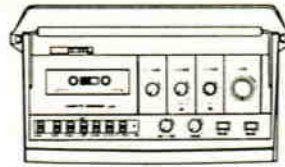

ワイヤレスアンプ

~~WX-801A/5~~
~~WX-801AC/5~~
~~WX-802A/4-6~~
~~WX-802AC/4-6~~

■概要

WX-801A/5, WX-801AC/5, WX-802A/4-6, WX-802AC/4-6共通

- 最大出力20W、2電源方式〔 (AC)、 (DC)〕。
- ワイヤレスはダイバシティ方式、ノイズレス方式を採用。
- 主音量調節つまみ付き。
- 5段階出力レベル表示灯方式。
- 音質切換スイッチ付き〔スピーチ、ミュージック〕。

WX-801CA/5, WX-802CA/4-6共通

- カセット部は録音機能、一曲頭出し選曲機能付き。
- カセット操作はソフトオペレーション、フルオートストップ機構付き。

■定格

項目	品番	WX-801A/5	WX-802A/4-6	WX-801AC/5	WX-802AC/4-6
電源		AC 100V 50/60Hz, DC 15V (単一乾電池 (SUM-1) × 10個)			
*消費電力		AC 59W (15W 出力時) DC 1.2A (5W 出力時)	AC 61W (15W 出力時) DC 1.3A (5W 出力時)	AC 67W (15W 出力時) DC 1.3A (5W 出力時)	AC 69W (15W 出力時) DC 1.4A (5W 出力時)
最大出力		20W (AC 100V)			
電池寿命		約5日間 (1日1時間使用にて)			
受信周波数		48.40MHz (5チャンネル, バイオレット)	47.27MHz (4チャンネル, グリーン) 48.82MHz (6チャンネル, レッド)	48.40MHz (5チャンネル, バイオレット)	47.27MHz (4チャンネル, グリーン) 48.82MHz (6チャンネル, レッド)
受信方式		スーパーヘテロダイン(水晶発振制御方式)ノイズレス「入」, 「切」スイッチ付き			
アンテナ方式		ロッドアンテナ			
受信感度		10dB/μV (SN比 10dBにて)			
スケルチ感度		5dB/μVに設定 (0dB=1μV)			
S/N比		47dB以上 (54dB/μV入力にて)			
ダイバシティ切換雑音		40dB以上 (54dB/μV入力にて)			
ひずみ率		5%以下 (定格出力時)			
周波数特性		70~10,000Hz			
残留雑音		5mV以下 (定格出力比 65dB以下)			
入力	有線マイク	-58dB 200Ω~20kΩに適合 不平衡 単式ジャック			
	ライン	-20dB 500kΩ 不平衡ピンジャック			
カセット部	トラック方式	2トラック1チャンネルモノラル			
	録音方式	交流バイアス方式			
	テープ速度	4.76cm/秒			
	ワウ・フラッタ	0.125% WRMS以下			
	巻戻し、早送り時間	115秒以下 (C-60テープ使用にて)			
出力回路	外部スピーカ	定格入力 20W以上 入力インピーダンス 8Ω~16Ω 「内蔵スピーカ+外部スピーカ」または「外部スピーカのみ」コネクタさし換え式			
	ライン	0dB 1kΩ 不平衡ピンジャック			
	周囲温度	0℃~+40℃			
	寸法	382(幅)×420(高さ)×215(奥行)mm (高さは取手含まず)			
	重量	約6.5kg (乾電池含まず)	約7kg (乾電池含まず)	約7.5kg (乾電池含まず)	約8kg (乾電池含まず)
仕上げ	操作パネル	樹脂成形 チャコールグレー塗装			
	スピーカパネル	樹脂成形 ライトシルバー塗装			
	背面パネル	樹脂成形 チャコールグレー塗装			

*AC電源使用時は電源スイッチを「切」にしただけでは1.7ワットの電力を消費しております。

■付属品

外部スピーカ接続用コネクタ..... 1

■ 外観寸法図

※WX-801A/5, WX-802A/4・6

※WX-801AC/5, WX-802AC/4・6
の上面図です。

単位	mm
縮尺	1/10

■ ブロックダイアグラム