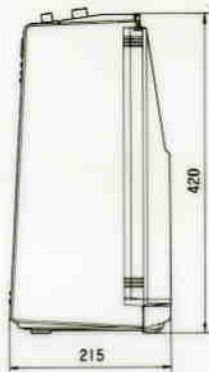

## ■機器定格

電源	AC 100V 50/60Hz DC 15V (単一乾電池 (SUM-1) × 10個)	周波数特性	70~10,000Hz
消費電力	AC 61W (15W出力時) (電源スイッチ「切」のとき: 1.7W) DC 1.3A (5W出力時)	残留雑音	5mV以下 (定格出力比 65dB以下)
最大出力	20W (AC 100V)	入力	有線マイク -58dB 200Ω~20kΩに適合 不平衡 ライン -20dB 500kΩ 不平衡
電池寿命	約5日間 (1日1時間使用にて)	出力回路	外部スピーカ 定格入力 20W以上 入力インピーダンス 8Ω~16Ω 「内蔵スピーカ+外部スピーカ」または 「外部スピーカのみ」コネクタさし替え式
受信周波数	47.27MHz (4チャンネル, グリーン) 48.82MHz (6チャンネル, レッド)	ライン	0dB 1kΩ 不平衡
受信方式	スーパーヘテロダイン (水晶発振制御方式) ノイズレス「入」、「切」スイッチ付き	周囲温度	0°C ~ +40°C
アンテナ方式	ロッドアンテナ または 75Ω外部アンテナ (M形接栓)	寸法	382(幅) × 420(高さ) × 215(奥行) mm (高さは取手含まず)
受信感度	10dB/μV (SN比 10dBにて)	重量	約7kg (乾電池含まず)
スケルチ感度	5dB/μVに設定 (0dB=1μV)	仕上げ	操作パネル 樹脂成形 チャコールグレー塗装 スピーカパネル 樹脂成形 ライトシルバー塗装 背面パネル 樹脂成形 チャコールグレー塗装
S/N比	47dB以上 (54dB/μV入力にて)		
ダイバシティ切換雑音	40dB以上 (54dB/μV入力にて)		
ひずみ率	5%以下 (定格出力時)		

## ■ブロックダイアグラム

■外觀寸法図

単位	mm
縮尺	1/10