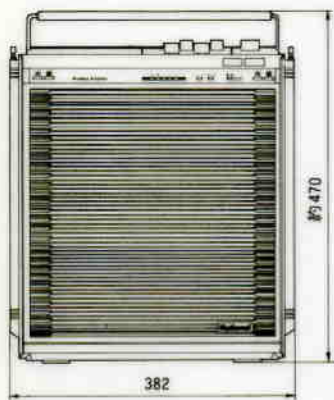

■外觀寸法図

単位	mm
縮尺	1/10