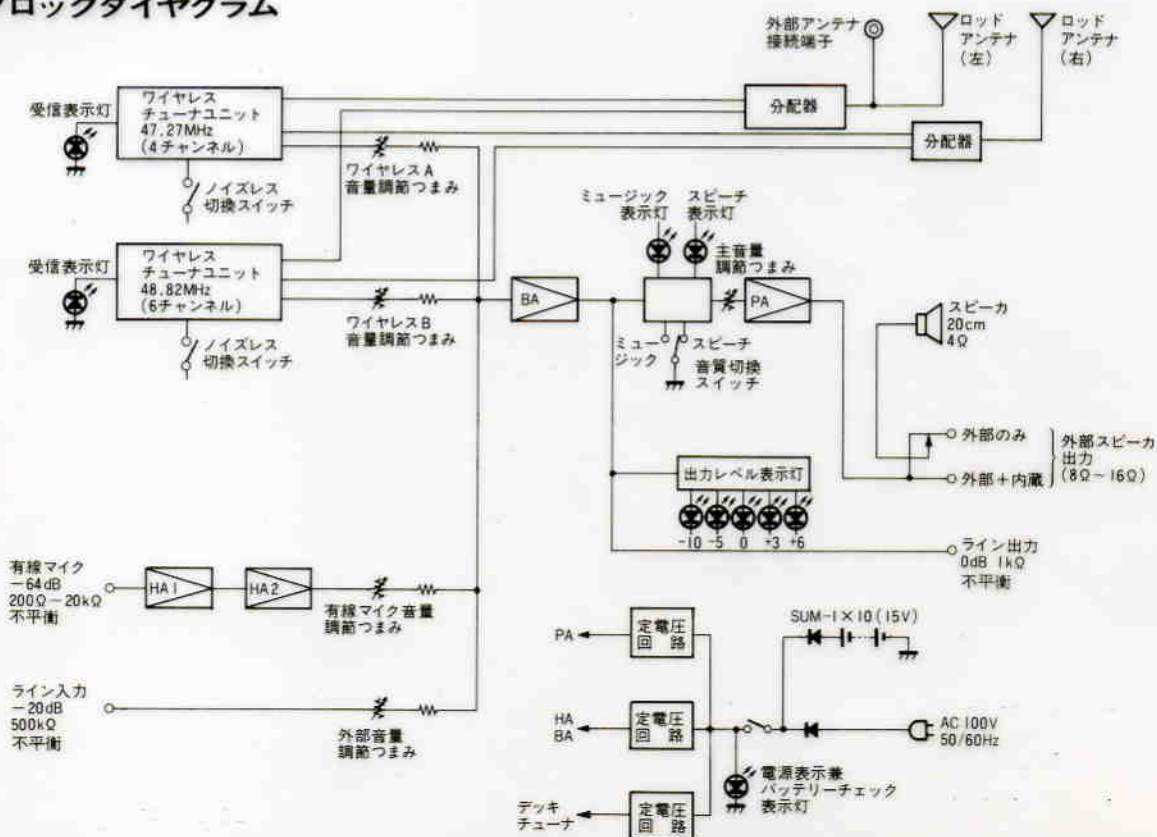

ワイヤレスアンプ WX-802/4・6

■機器概要

- ●最大出力20W、2電源方式〔 (AC)、 (DC)〕。
- ●ワイヤレスはダイバシティ方式、ノイズレス方式を採用。
- ●主音量調節つまみ付き。
- ●5段階出力レベル表示灯方式。
- ●音質切換スイッチ付き〔スピーチ、ミュージック〕。

■機器定格

電源	AC 100V 50/60Hz DC 15V (単一乾電池 (SUM-1) × 10個)	周波数特性	70~10,000Hz
消費電力	AC 61W (15W出力時) (電源スイッチ「切」のとき: 1.7W) DC 1.3A (5W出力時)	残留雑音	5mV以下 (定格出力比 65dB以下)
最大出力	20W (AC 100V)	入力	有線マイク -58dB 200Ω~20kΩに適合 不平衡 ライン -20dB 500kΩ 不平衡
電池寿命	約5日間 (1日1時間使用にて)	出力回路	外部スピーカ 定格入力 20W以上 入力インピーダンス 8Ω~16Ω 「内蔵スピーカ+外部スピーカ」または 「外部スピーカのみ」コネクタさし替え式
受信周波数	47.27MHz (4チャンネル, グリーン) 48.82MHz (6チャンネル, レッド)	ライン	0dB 1kΩ 不平衡
受信方式	スーパーヘテロダイン (水晶発振制御方式) ノイズレス「入」、「切」スイッチ付き	周囲温度	0°C ~ +40°C
アンテナ方式	ロッドアンテナ または 75Ω外部アンテナ (M形接栓)	寸法	382(幅) × 420(高さ) × 215(奥行) mm (高さは取手含まず)
受信感度	10dB/μV (SN比 10dBにて)	重量	約7kg (乾電池含まず)
スケルチ感度	5dB/μVに設定 (0dB=1μV)	仕上げ	操作パネル 樹脂成形 チャコールグレー塗装 スピーカパネル 樹脂成形 ライトシルバー塗装 背面パネル 樹脂成形 チャコールグレー塗装
S/N比	47dB以上 (54dB/μV入力にて)		
ダイバシティ切換雑音	40dB以上 (54dB/μV入力にて)		
ひずみ率	5%以下 (定格出力時)		

■付属品

大形単頭プラグ.....	1	取扱説明書.....	1
外部スピーカ接続用コネクタ.....	1	保証書.....	1

■ブロックダイアグラム