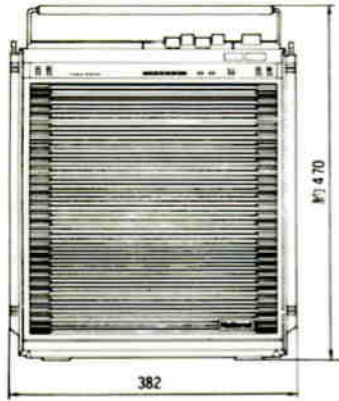

## ■付属品

外部スピーカ接続用コネクタ..... 1

## ■ 外観寸法図

※WX-801A/5, WX-802A/4・6

※WX-801AC/5, WX-802AC/4・6  
の上面図です。

単位	mm
縮尺	1/10