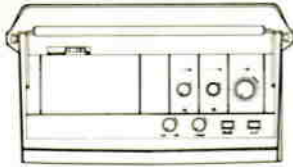

■ 外観寸法図

※WX-801A/5, WX-802A/4・6