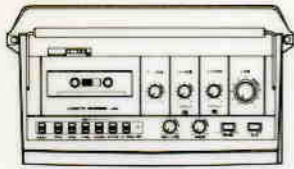

■外觀寸法図

単位	mm
縮尺	1/10