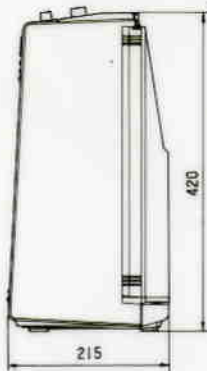

## ■機器定格

電 源	AC 100V 50/60Hz DC 15V (単一乾電池 (SUM-1) × 10個)	入 力	有線マイク -58dB 200Ω~20kΩに適合 不平衡 ラ イ ン -20dB 500kΩ 不平衡
消 費 電 力	AC 69W (15W出力時) (電源スイッチ「切」のとき: 1.7W) DC 1.4A (5W出力時)	カセッ ト 部	トラック方式 2トラック1チャンネルモノラル 録音方式 交流バイアス方式 テープ速度 4.76cm/秒 ワウ・フラッタ 0.125% WRMS以下 巻戻し、早送り時間 115秒以下 (C-60テープ使用にて)
最 大 出 力	20W (AC 100V)	出 力 回 路	外部スピーカ 定格入力 20W以上 入力インピーダンス 8Ω~16Ω 「内蔵スピーカ+外部スピーカ」または 「外部スピーカのみ」コネクタさし替え式 ラ イ ン 0dB 1kΩ 不平衡
電 池 寿 命	約5日間 (1日1時間使用にて)	周 囲 温 度	0°C ~ +40°C
受 信 周 波 数	47.27MHz (4チャンネル, グリーン) 48.82MHz (6チャンネル, レッド)	寸 法	382(幅) × 420(高さ) × 215(奥行) mm (高さは取手含まず)
受 信 方 式	スーパーヘテロダイン (水晶発振制御方式) ノイズレス「入」、「切」スイッチ付き	重 量	約 8kg (乾電池含まず)
アンテナ方式	ロッドアンテナまたは 75Ω外部アンテナ (M形接栓)	仕 上 げ	操作パネル 樹脂成形 チャコールグレー塗装 スピーカパネル 樹脂成形 ライトシルバー塗装 背面パネル 樹脂成形 チャコールグレー塗装
受 信 感 度	10dB/μV (SN比 10dBにて)		
スケルチ感度	5dB/μV に設定 (0dB=1μV)		
S N 比	47dB以上 (54dB/μV入力にて)		
ダイバシティ切換雑音	40dB以上 (54dB/μV入力にて)		
ひずみ率	5%以下 (定格出力時)		
周波数特性	70~10,000Hz		
残留雑音	5mV以下 (定格出力比 65dB以下)		

## ■ブロックダイアグラム

■外觀寸法図

単位	mm
縮尺	1/10