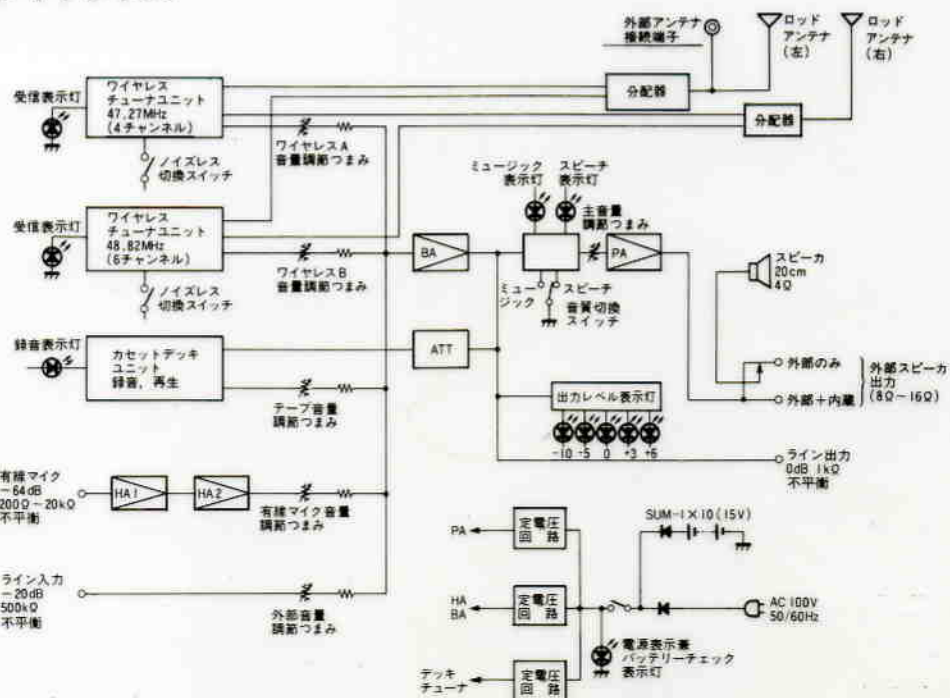

ワイヤレスアンプ WX-802C/4・6

■機器概要

- ●最大出力20W、2電源方式〔 (AC), (DC)〕。
- ●ワイヤレスはダイバシティ方式、ノイズレス方式を採用。
- ●主音量調節つまみ付き。
- ●5段階出力レベル表示灯方式。
- ●音質切換スイッチ付き [スピーチ、ミュージック]。
- ●カセット部は録音機能、一曲頭出し選曲機能付き。
- ●カセット操作はソフトオペレーション、フルオートストップ機構付き。

■機器定格

電 源	AC 100V 50/60Hz DC 15V (単一乾電池 (SUM-1) × 10個)	入 力	有線マイク -58dB 200Ω~20kΩに適合 不平衡 ラ イ ン -20dB 500kΩ 不平衡
消 費 電 力	AC 69W (15W出力時) (電源スイッチ「切」のとき: 1.7W) DC 1.4A (5W出力時)	カセッ ト 部	トラック方式 2トラック1チャンネルモノラル 録音方式 交流バイアス方式 テープ速度 4.76cm/秒 ワウ・フラッタ 0.125% WRMS以下 巻戻し、早送り時間 115秒以下 (C-60テープ使用にて)
最 大 出 力	20W (AC 100V)	出 力 回 路	外部スピーカ 定格入力 20W以上 入力インピーダンス 8Ω~16Ω 「内蔵スピーカ+外部スピーカ」または 「外部スピーカのみ」コネクタさし替え式 ラ イ ン 0dB 1kΩ 不平衡
電 池 寿 命	約5日間 (1日1時間使用にて)	周 囲 温 度	0°C ~ +40°C
受 信 周 波 数	47.27MHz (4チャンネル, グリーン) 48.82MHz (6チャンネル, レッド)	寸 法	382(幅) × 420(高さ) × 215(奥行) mm (高さは取手含まず)
受 信 方 式	スーパーヘテロダイン (水晶発振制御方式) ノイズレス「入」、「切」スイッチ付き	重 量	約 8kg (乾電池含まず)
アンテナ方式	ロッドアンテナまたは 75Ω外部アンテナ (M形接栓)	仕 上 げ	操作パネル 樹脂成形 チャコールグレー塗装 スピーカパネル 樹脂成形 ライトシルバー塗装 背面パネル 樹脂成形 チャコールグレー塗装
受 信 感 度	10dB/μV (SN比 10dBにて)		
スケルチ感度	5dB/μV に設定 (0dB=1μV)		
S N 比	47dB以上 (54dB/μV入力にて)		
ダイバシティ切換雑音	40dB以上 (54dB/μV入力にて)		
ひずみ率	5%以下 (定格出力時)		
周波数特性	70~10,000Hz		
残留雑音	5mV以下 (定格出力比 65dB以下)		

■付属品

1. 大形単頭プラグ..... 1   取扱説明書..... 1
   外部スピーカ接続用コネクタ..... 1   保証書..... 1

■ブロックダイアグラム