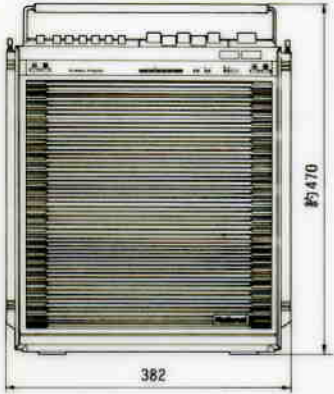

■外觀寸法図

単位	mm
縮尺	1/10