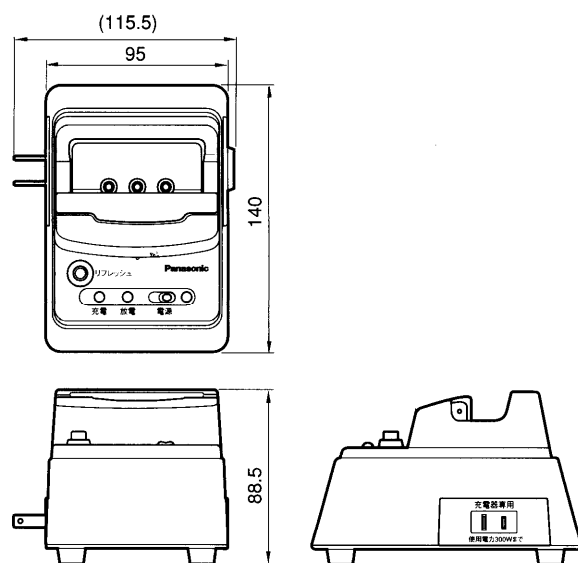

戸閉合図充電器 WX-BC105

■概要

本機は、戸閉合図充電電池パック WX-BH805 (別売品)用の増設充電器です。

- ・ 充電電池パックを戸閉合図操作器 WX-T4405 シリーズ (別売品)に装着した状態または充電電池パック単体(付属のタッチメント使用)を充電することができます。
- ・ メモリー効果を取り除くリフレッシュ機能付きです。
- ・ 充電時間は、約3時間です。リフレッシュ放電した場合は、約5時間です。

■定格

電源	AC100 V ▽ 15 VA 50/60 Hz
定格出力	DC6.0 V 900 mA
付属機能	リフレッシュ放電機能
使用温度範囲	+10°C ~ +35°C
湿度	45% ~ 85%
質量	約460 g (アタッチメント含まず)
寸法	95(幅) × 140(長さ) × 88.5(高さ) mm (アタッチメント・突起部含まず)
仕上げ	樹脂部 ダークグレー色(マンセル7.5BG2.7/0.4近似色)

■付属品

アタッチメント.....	1	取扱説明書	1
ヒューズ.....	3	保証書	1

■外観寸法図

単位	mm
縮尺	1/4