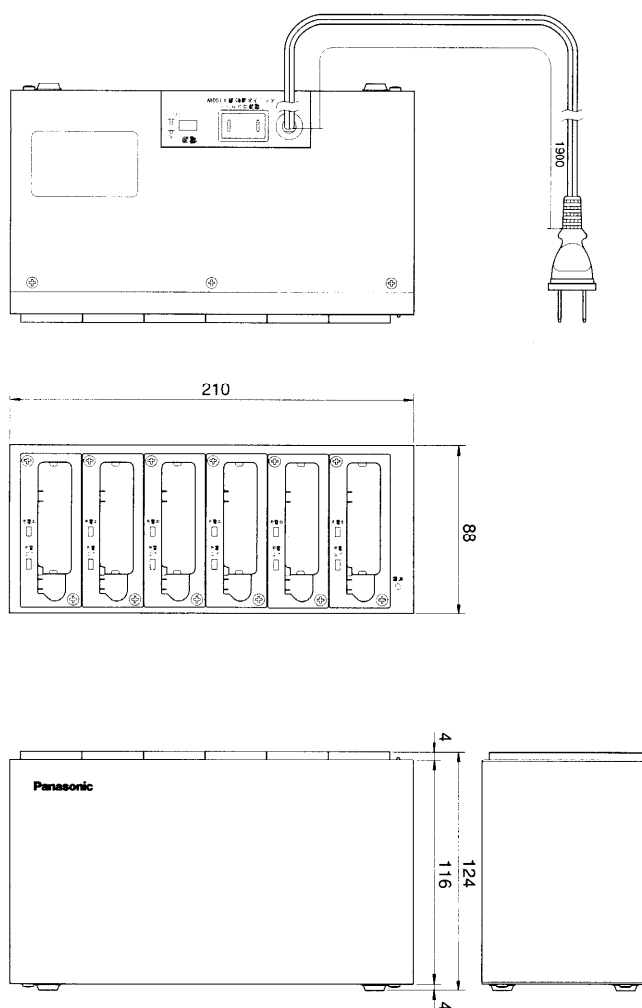

充電器 WX-BC600

■概要

本器は、充電電池パック WX-BH500用の充電器です。充電電池パック単体および充電電池パックをワイヤレスマイクロホンなどに装着した状態で、最大6個まで同時に充電することができます。充電時間は、約8時間です。

■定格

電 源 : AC100 V 10 VA 50/60 Hz 寸 法 : 210(幅)×120(高さ)×88(奥行) mm
電源「スタンバイ」時 2.5 VA ※高さは、ゴム足含まず
定 格 出 力 : DC3.0 V 85 mA 6回路 仕 上 げ : 黒色塗装、樹脂部
使用温度範囲 : +10°C～+35°C 黒色(マンセルN1近似色)
質 量 : 約1.6 kg

■付属品

取扱説明書 1 保証書 1

■外観寸法図

単位	mm
縮尺	1/4