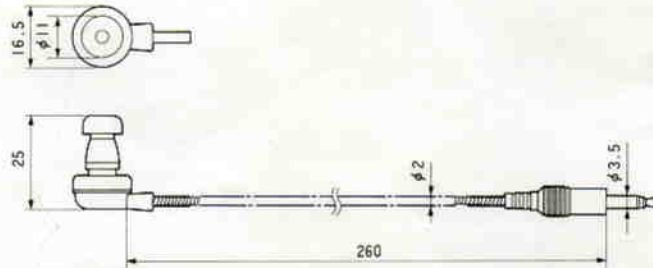

法：φ16.5(最大径)×260(長さ)mm

量：約9.5g

■付属品

イヤチップ〔小、中(イヤホンに取付済)、大〕…各1

耳だれ防止フィルター(1シート 10個つき)……1

■外観寸法図

●本体

単位	mm
縮尺	1/2

●イヤチップ大

●イヤチップ中

●イヤチップ小

単位	mm
縮尺	1/1