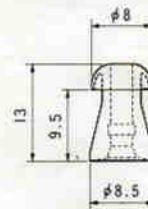

法：φ16.5(最大径)×260(長さ)mm

量：約9.5g

■付属品

イヤチップ〔小、中(イヤホンに取付済)、大〕…各1

耳だれ防止フィルター(1シート 10個つき)……1

■外観寸法図

●本体

単位	mm
縮尺	1/2

●イヤチップ大

●イヤチップ中

●イヤチップ小

単位	mm
縮尺	1/1