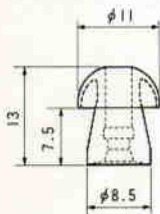

法：φ16.5(最大径)×260(長さ)mm

量：約9.5g

■付属品

イヤチップ〔小、中(イヤホンに取付済)、大〕…各1

耳だれ防止フィルター(1シート 10個つき)……1

■外観寸法図

●本体

単位	mm
縮尺	1/2

●イヤチップ大

●イヤチップ中

●イヤチップ小

単位	mm
縮尺	1/1