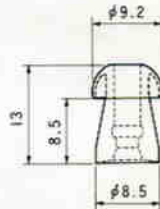

法：φ16.5(最大径)×260(長さ)mm

量：約9.5g

■付属品

イヤチップ〔小、中(イヤホンに取付済)、大〕…各1

耳だれ防止フィルター(1シート 10個つき)……1

■外観寸法図

●本体

単位	mm
縮尺	1/2

●イヤチップ大

●イヤチップ中

●イヤチップ小

単位	mm
縮尺	1/1