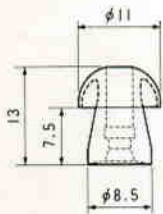

イヤホン WX-C727

■概要

- ●ワイヤレスインターカム接話マイクロホンWX-C724に使用するイヤホンです。
- ●付属の3種類のイヤチップから耳にいちばんぴったりするものを選ぶことができます。

■定格

インピーダンス：300Ω
周波数特性：200Hz～5kHz
許容入力：10mW

寸法：φ16.5(最大径)×680(長さ)mm
重量：約13g

■付属品

イヤチップ〔小、中(イヤホンに取付済)、大〕…各1
耳だれ防止フィルター(1シート 10個つき)……1

■外観寸法図

●本体

単位	mm
縮尺	1/2

●イヤチップ大

●イヤチップ中

●イヤチップ小

単位	mm
縮尺	1/1