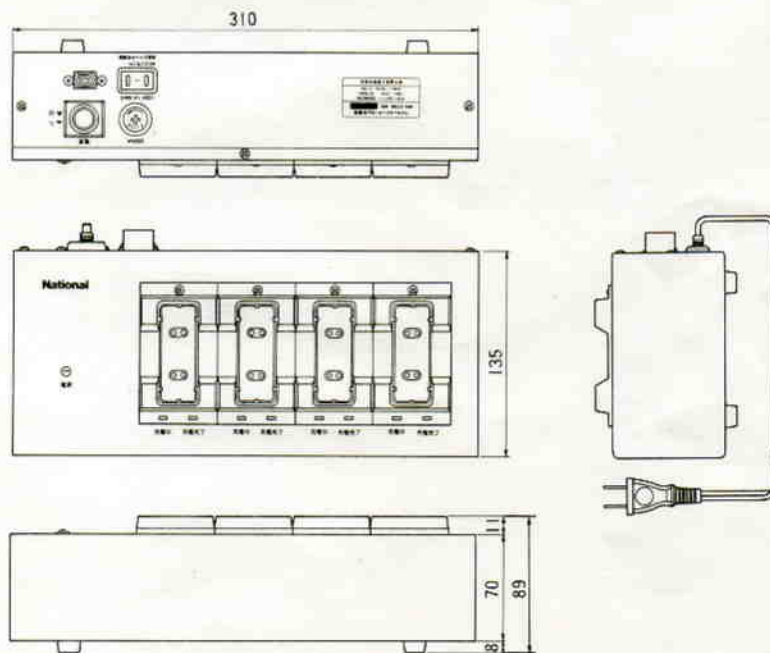

ワイヤレスインターカム充電器 **WX-C730**

■概要

- 本器は充電用バッテリーパックWX-C732用の充電器です。
- WX-C732の充電時間は5時間です。

■定格

電 源：AC100V ∇ 10VA 50/60Hz 寸 法：310(幅)×89(高さ)×135(奥行)mm
 定 格 出 力：DC3V 160mA 4回路 (高さはゴム足含む、奥行は、ねじ、
 重 量：約1.9kg ヒューズ等含まず)
 仕 上 げ：チャコールメタリック塗装

■外観寸法図

単位	mm
縮尺	1/5