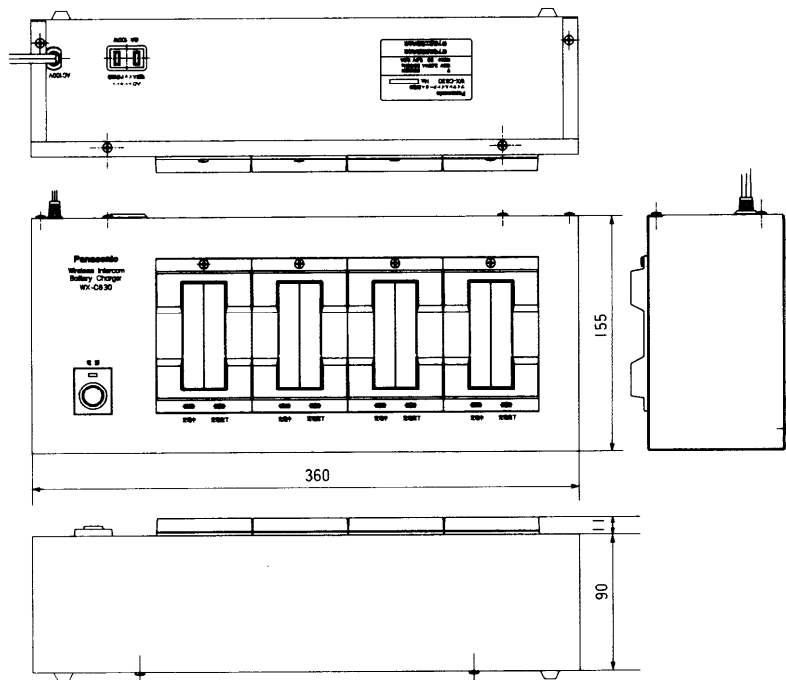

充電器 WX-C830

■概要

- ワイヤレスインターカムシステムの充電パック用の充電器です。
- 約1.5時間の短時間充電が可能です。
- 充電パックを4ヶ同時に充電できます。

■定格

電源：AC100V ∇ 42VA 50/60Hz

定格出力：DC5.8V 600mA 4回路

質量(重量)：約2.6kg

寸法：360(幅)×101(高さ)×155(奥行)mm
(高さはゴム足含まず、奥行はねじ含まず)

仕上げ：ガンメタリック色塗装、樹脂部 黒色

■付属品

ヒューズ 125V 1A.....	取扱説明書.....
125V 2.5A.....	保証書.....
125V 315mA.....	

■外観寸法図

単位	mm
縮尺	1/5

■ ブロックダイアグラム