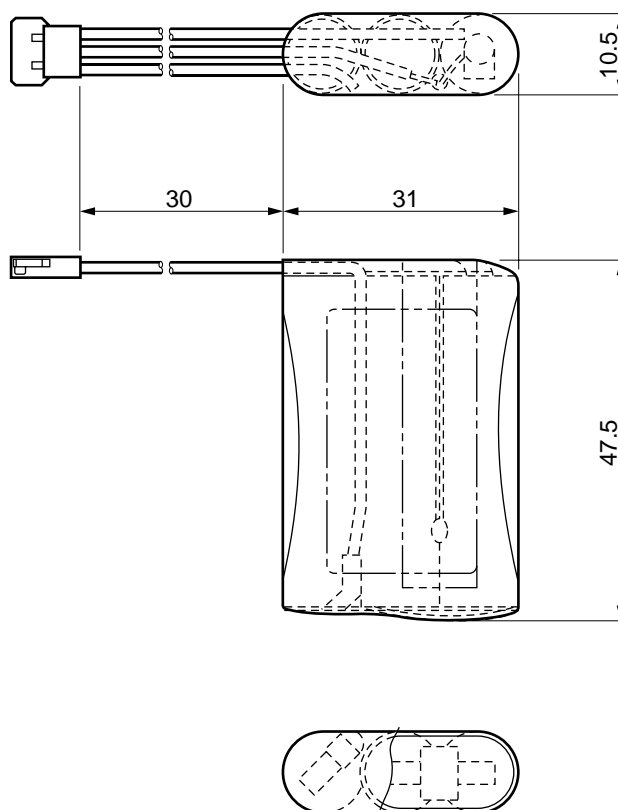

充電電池パック WX-CB11

概要

本器は、ポータブルトランシーバー WX-CT11（別売品）専用の充電電池パックです。

- ・別売の充電電池専用ケース WX-CB12に組み込んで使用します。
- ・充電器 WX-CB10で充電した場合、充電時間は約3時間です。

仕様

定格電圧 / 定格容量	DC3.6 V / 700 mAh
電池	ニッケル・水素蓄電池
使用温度範囲	充電時：0 ~ +35 使用時：0 ~ +40 保存時：-20 ~ +45（6カ月以内）
湿度	45% ~ 85%
寸法	幅47.5 mm 長さ31（突起部含まず）mm 厚さ10.5 mm
質量	約40 g
仕上げ	熱収縮性チューブ・白

この範囲外では性能劣化の原因になります。

付属品

取扱説明書1

外観寸法図

単位	mm
縮尺	1/1