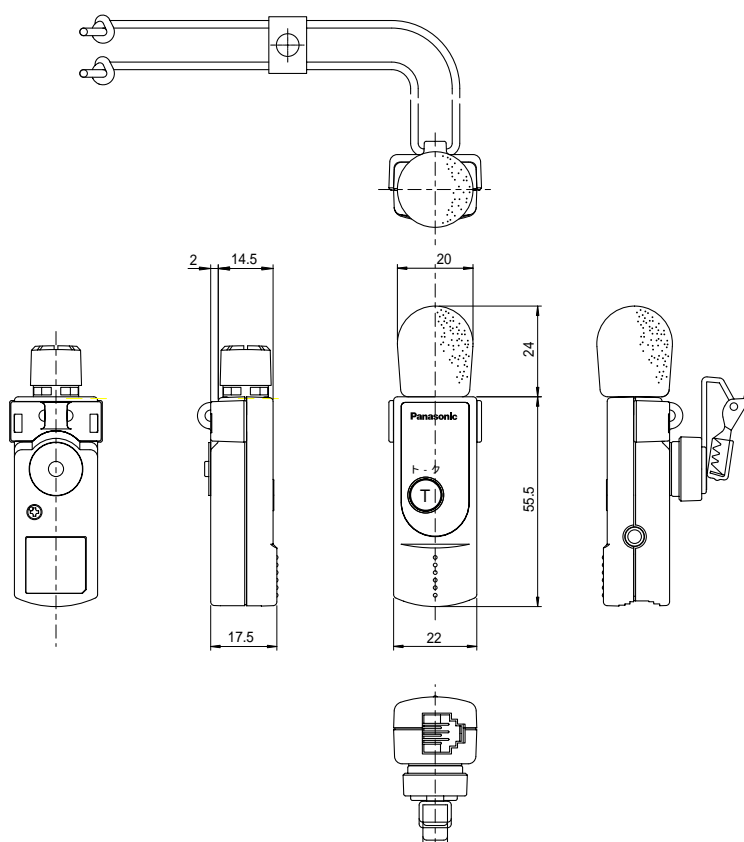

接話マイクロホン WX-CM11

概要

ポータブルトランシーバー WX-CT11 (別売品) に接続して使用する接話マイクロホンです。(トーク専用)

仕様

マイクロホン	型式：エレクトレットコンデンサマイクロホン、指向性：単一指向性 出力インピーダンス：2.2 k Ω 、感度：-43 dBV/pa
イヤホン	型式：マグネチックタイプ、インピーダンス：300 Ω 、音圧：115 dB SPL
出力	イヤホン用：3.5モノラルジャック、接続ケーブル用：6ピンモジュラーコネクタ
使用温度範囲	0 $^{\circ}$ C ~ +40 $^{\circ}$ C
寸法	本体：幅22 mm 長さ69 mm 厚さ17.5 mm (ウインドスクリーン含まず) イヤホンコード：約500 mm、接続ケーブル：約800 mm
質量	約17 g (本体のみ)
仕上げ	上ケース、下ケース：ABS樹脂ダークブルーメタリック色

付属品

接続ケーブル1	イヤホン1
ケーブルクリップ (接続ケーブルに装着済み)1	イヤチップ大1
ネックストラップ1	イヤチップ中 (本体に装着済み)1
マグネットクリップ1	イヤチップ小1
耳だれ防止フィルター (10個付きシート)1	取扱説明書1
ウインドスクリーン (本体に装着済み)1	保証書1

外観寸法図

単位	mm
縮尺	1/2