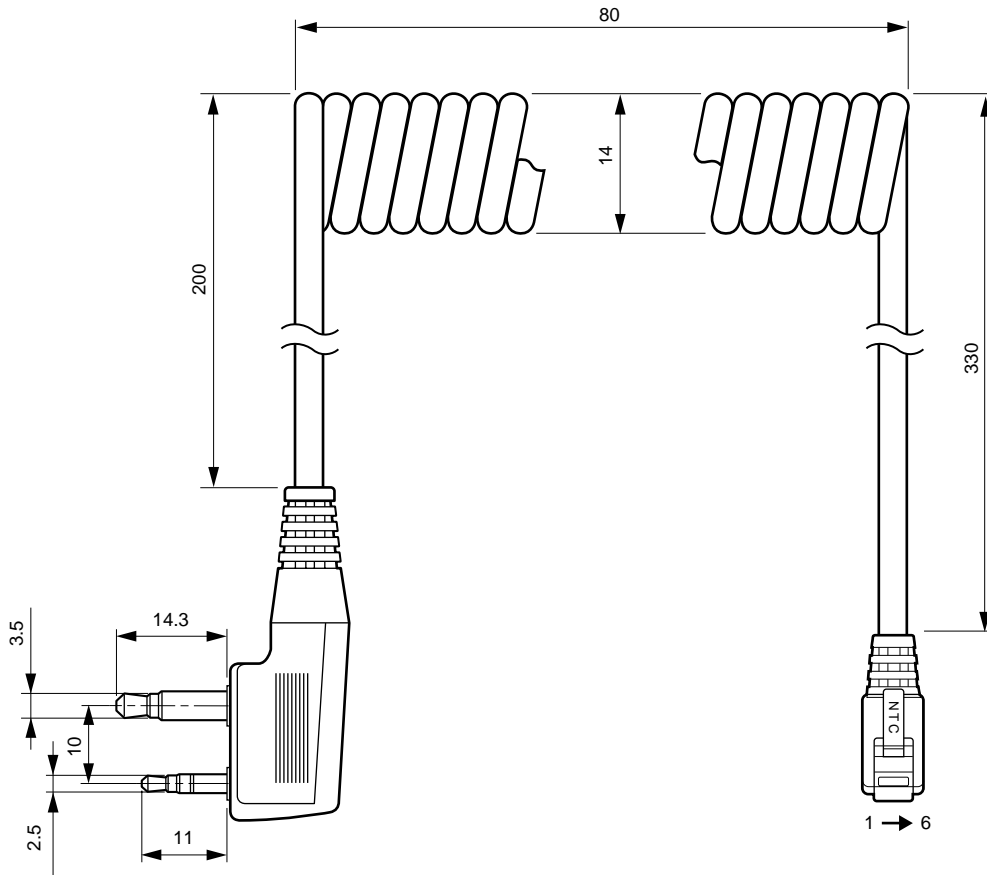

接話マイクロホン用ケーブルキット WX-CZ12

概要

接話マイクロホン WX-CM11,WX-CM12 (別売品) 専用のケーブルキット (2本入り) です。

仕様

寸法	コード長さ 約 610 mm
質量	約 24 g
外観色	黒

外観寸法図

6-6モジュラープラグ配線

1	ドレイン線
2	黒
3	白
4	NC
5	赤
6	青

2.5プラグ配線

チップ	白
リング	黒
スリーブ	ドレイン線

3.5プラグ配線

チップ	赤
スリーブ	青

単位 mm