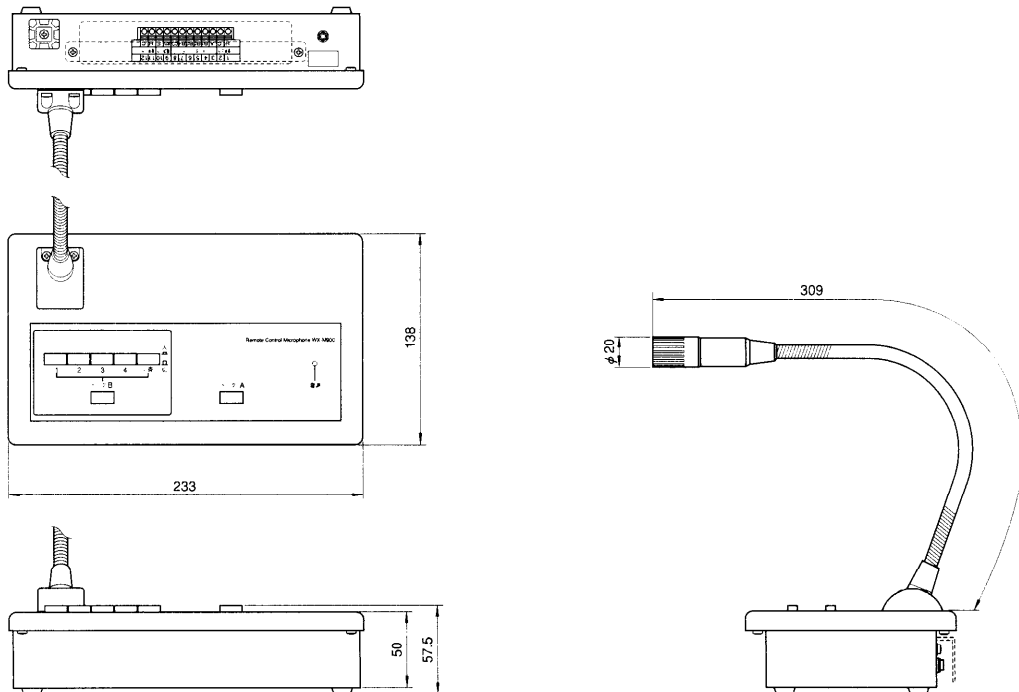

リモコンマイク WX-M900

■概要

本機は、ワイヤレス受信機 WX-R8600専用のリモコンマイクです。トークA、トークB選択(1~4)、トークB一斉スイッチを内蔵しており、音声の出力先を選択できます。また、本機からWX-R8600を通して交互通話するための音声出力端子も備えています。

■定格

電源	: DC12 V (WX-R8600より供給)	寸法	: 233(幅)×57.5(高さ)×138(奥行) mm
消費電流	: 10 mA		※マイク部長さ 309 mm
マイクロホン	: 単一指向性ダイナミックマイクロホン	質量	: 約1 kg
音声出力	: -20 dBV 600 Ω 平衡	仕上げ	: パネル: ライトグレー色 ABS樹脂 (マンセル5Y8/0.5)
モニタ入力	: -20 dBV 600 Ω 平衡		ケース: ライトグレー色 塗装鋼板 (マンセル5Y8/0.5)
モニタ出力	: -20 dBV 10 kΩ 不平衡 φ3.5複式プラグ		
使用温度範囲	: -10 °C ~ +50 °C		

■付属品

取扱説明書.....1 保証書.....1

■外観寸法図

単位	mm
縮尺	1/5

■ブロックダイアグラム