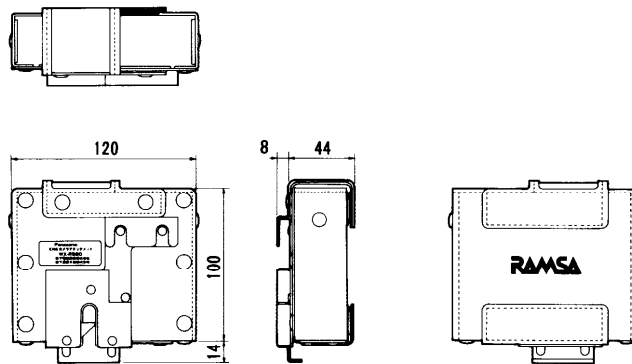

ENGカメラアタッチメント WX-R980

■概要

800MHz帯ダイバシティコンパンダ方式小型ワイヤレス受信機WX-RB700を収納し、VTR一体型ENGカメラに取り付けるためのケースです。

■定格・付属品

● 定 格

寸 法：約120(幅)×約100(高さ)×約44(奥行)mm

重 量：約150g(本体のみ)

仕 上 げ：牛皮革 黒色

● 付属品

接続ケーブル(XLR-3-11-C↔XLR-3-11C)… 1

取付金具 …………… 2

■外観寸法図

● レザーケース

● 取付金具

● 取付金具取付寸法例

単位	mm
縮尺	1/5