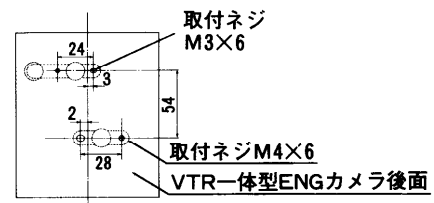

ENGカメラアタッチメント WX-R980

■概要

800MHz帯ダイバシティコンパンダ方式小型ワイヤレス受信機WX-RB700を収納し、VTR一体型ENGカメラに取り付けるためのケースです。

■定格・付属品

● 定 格

寸 法：約120(幅)×約100(高さ)×約44(奥行)mm

重 量：約150g(本体のみ)

仕 上 げ：牛皮革 黒色

● 付属品

接続ケーブル(XLR-3-11-C↔XLR-3-11C)… 1

取付金具 …………… 2

■外観寸法図

● レザーケース

● 取付金具

● 取付金具取付寸法例

単位	mm
縮尺	1/5