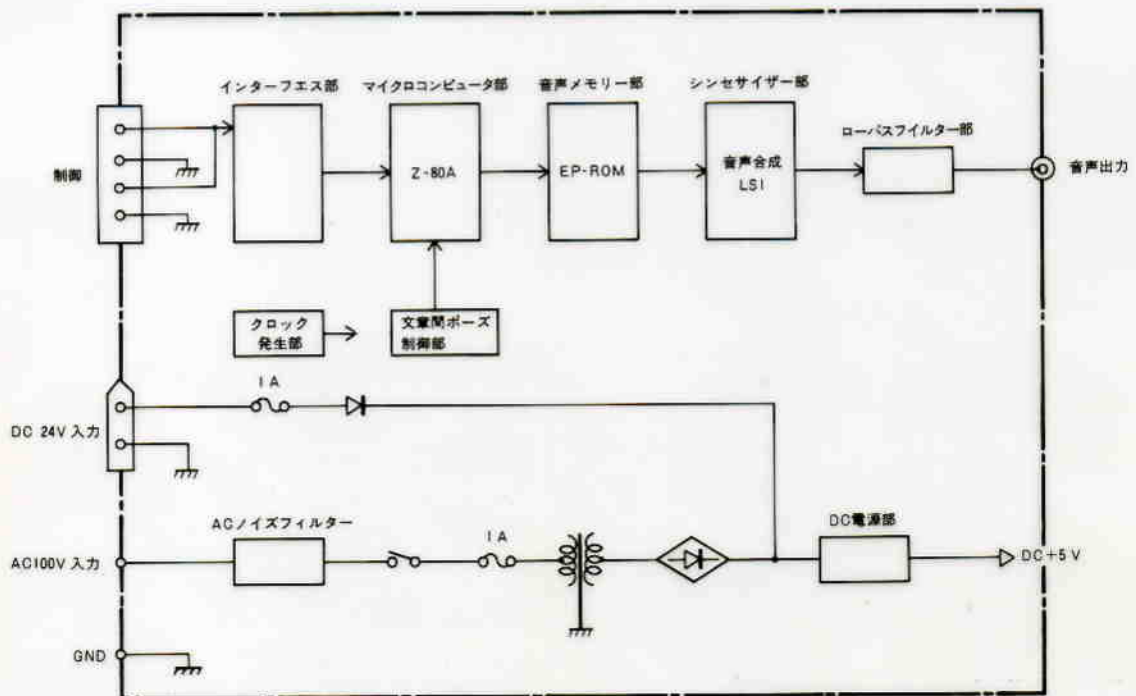

音声合成装置

WZ-007/1

■機械概要

WZ-007/1は、案内放送のみができる音声合成装置です。

ハイパワーアンプ等と接続するだけで、アナウンス放送が得られます。

外部電源を使うことにより、停電保償ができます。

外部制御により、アナウンスの放送が制御できます。

■機器定格

■付属品

ヒューズ(1A).....	4	DC電源ケーブル(2m).....	1
複式プラグ.....	1	工事説明書.....	1
スタッキングアングル.....	2	保証書.....	1

■アナウンス内容

●案内放送

いらっしゃいませ。

本日はご来店いただきまして、まことにありがとうございます。

■ブロックダイアグラム

■ 外觀寸法図