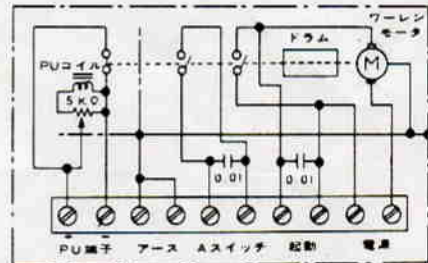

ミュージックチャイム WZ-103B

■機器概要

本機はバー式による希望1回の演奏を行うチャイムでベルタイマーやアンプと組合わせて使用します。

■機器定格

電源	AC100V 50Hzまたは60Hz (指定)	ハム雑音	-40dB 以下
消費電力	約3W	Aスイッチ容量	AC100V 3.5A
演奏曲目	希望	寸法	504 (高さ) × 285 (幅) × 157 (奥付) mm
演奏時間	約21秒	重量	約8kg
出力	-25dB 5kΩ	仕上	筐体：マルセル10YR6/1メラミン塗装 前扉：マルセルN-8メラミン塗装

■付属品

取付金具..... 2
 皿木ねじ (2.9×20)..... 6
 木ねじ (3.9×38)..... 2

■楽符と動作時間区分

■外観寸法図

■回路図

単位	mm
縮尺	1/10