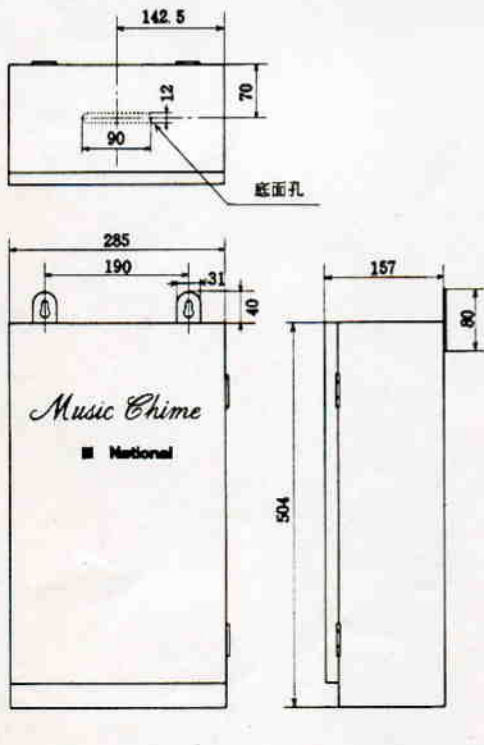

ミュージックチャイム WZ-103B

■機器概要

本機はバー式による希望1回の演奏を行うチャイムでベルタイマーやアンプと組合わせて使用します。

■機器定格

電源	AC100V 50Hzまたは60Hz (指定)	ハム雑音	-40dB 以下
消費電力	約3W	Aスイッチ容量	AC100V 3.5A
演奏曲目	希望	寸法	504 (高さ) × 285 (幅) × 157 (奥付) mm
演奏時間	約21秒	重量	約8kg
出力	-25dB 5kΩ	仕上	筐体：マルセル10YR6/1メラミン塗装 前扉：マルセルN-8メラミン塗装

■付属品

取付金具..... 2
 皿木ねじ (2.9×20)..... 6
 木ねじ (3.9×38)..... 2

■楽符と動作時間区分

■外観寸法図

■回路図

単位	mm
縮尺	1/10