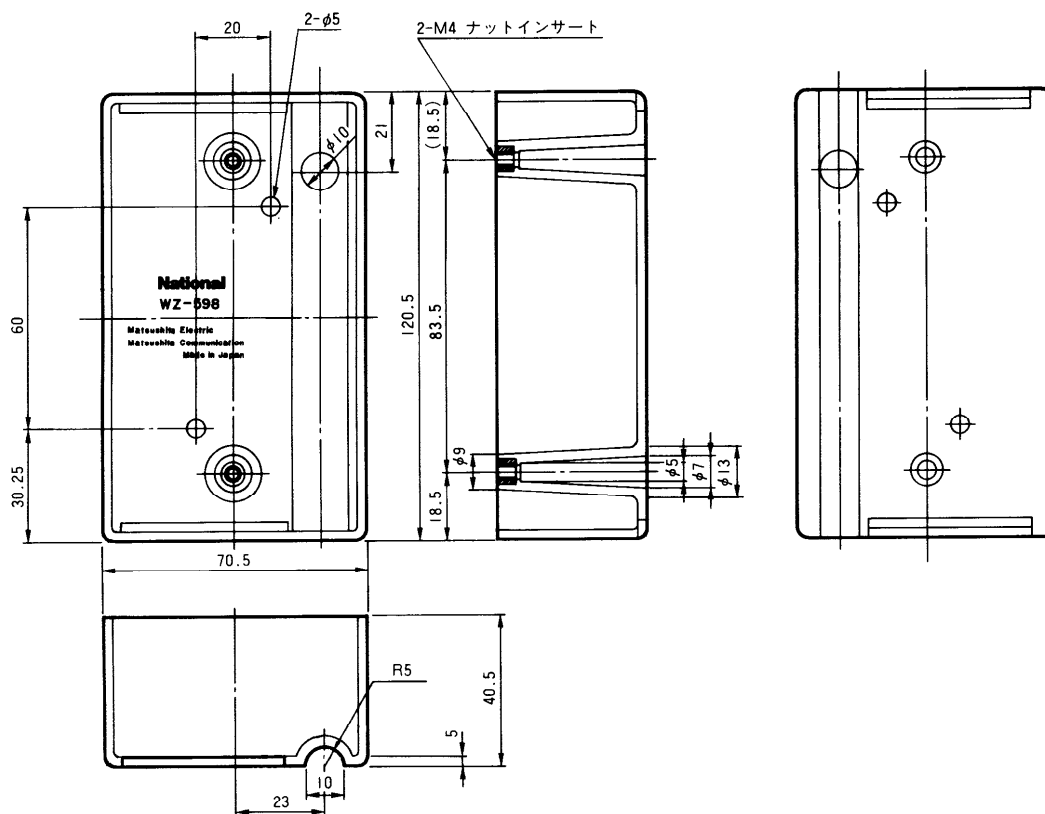

露出ボックス WZ-598

■概要

ボリュームボックスWZ-550、551シリーズ用の露出ボックスです。

■定格

適合ボリュームボックス	WZ-550、551シリーズ	重量	約64g
寸法	70.5(幅)×120.5(高さ)×40.5(奥行)mm	仕上げ	ABS樹脂 シルバーメタリック塗装

■付属品

丸木ねじ(4.5×16)……………2

■外観寸法図

単位	mm
縮尺	1/2