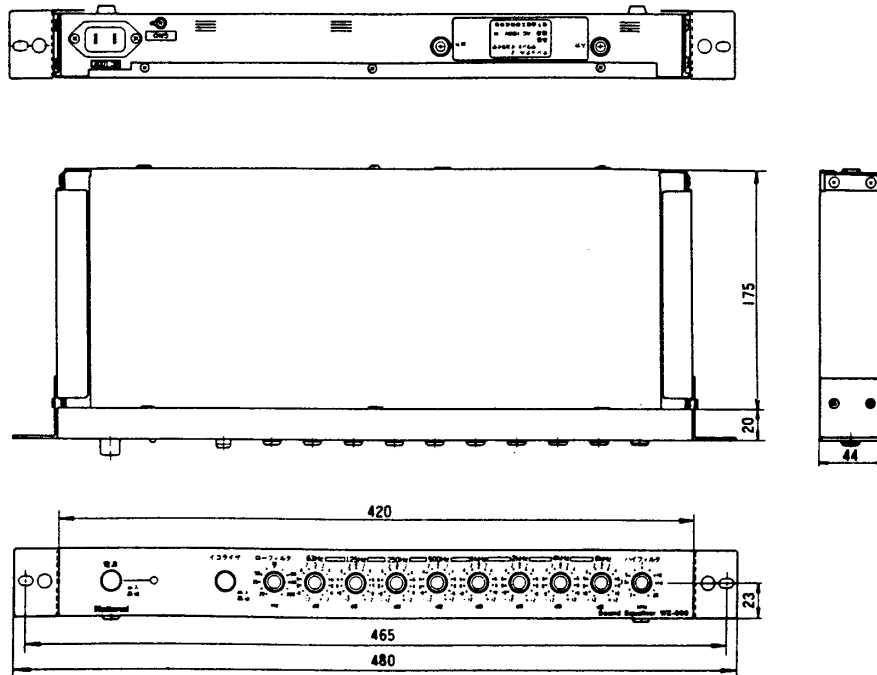

■付属品

シールド線(複式プラグ付 1.5m).....	1	ラックマウントねじ (M15 \times 8).....	2
電源ケーブル.....	1	取扱兼工事説明書.....	1
ラックアングル.....	1組	保証書.....	1
ラックアングル取付ねじ(M4 \times 10).....	4		

■周波数特性

■ ブロックダイアグラム

■ 外観寸法図

単位	mm
縮尺	1/5