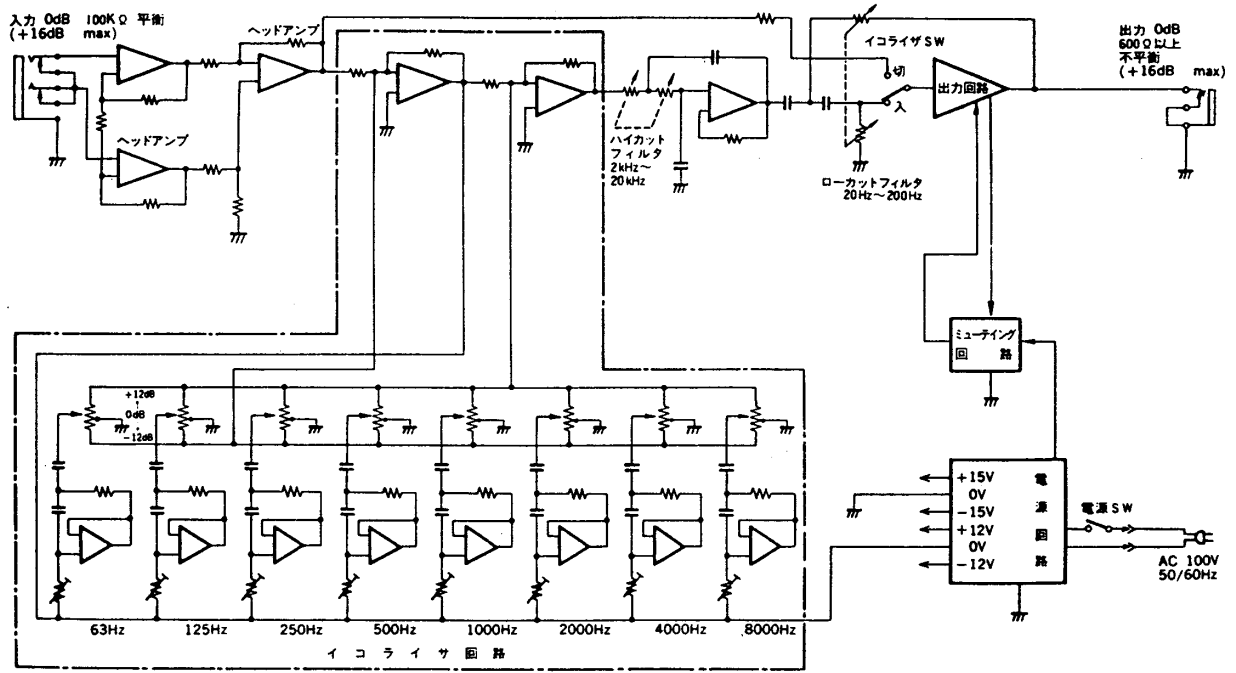

サウンドイコライザ WZ-600

■機器概要

8ポイントの音場補正用イコライザです。イコライザの他にローカット、ハイカットのフィルターも内蔵しています。付属のラックアングルを使えばEIAラックに収納できます。

■機器定格

電源	AC 100V 50/60Hz	ローカットフィルタ	20~200Hz で連続可変 12dB/Oct
消費電力	約 3.2W	ハイカットフィルタ	2k~20kHz で連続可変 12dB/Oct
定格入力	0dBv 100k Ω 平衡 1回路(最大+16dB)	S N 比	-82dB (イコライザ OUT,IN 時とも)
定格出力	0dBv 600 Ω 以上 不平衡1回路(最大+16dB)	歪 率	イコライザ OUT 時 20Hz~20kHz で 0.2% イコライザ IN 時 50Hz~10kHz で 0.2%
周波数特性	20~20,000Hz \pm 0.5dB (イコライザ OUT 時)	寸 法	420(幅) \times 44(高さ) \times 175(奥行)mm: 1H
イコライザ	63, 125, 250, 500, 1k, 2k, 4k, 8kHz 各点を中心に \pm 12dB まで連続可変	重 量	約 2.4kg
		仕 上	パネル: マンセル5Y7.5/1 アルファ塗装

■付属品

シールド線(複式プラグ付 1.5m).....	1	ラックマウントねじ (M15 \times 8).....	2
電源ケーブル.....	1	取扱兼工事説明書.....	1
ラックアングル.....	1組	保証書.....	1
ラックアングル取付ねじ(M4 \times 10).....	4		

■周波数特性

■ ブロックダイアグラム

■ 外観寸法図

単位	mm
縮尺	1/5