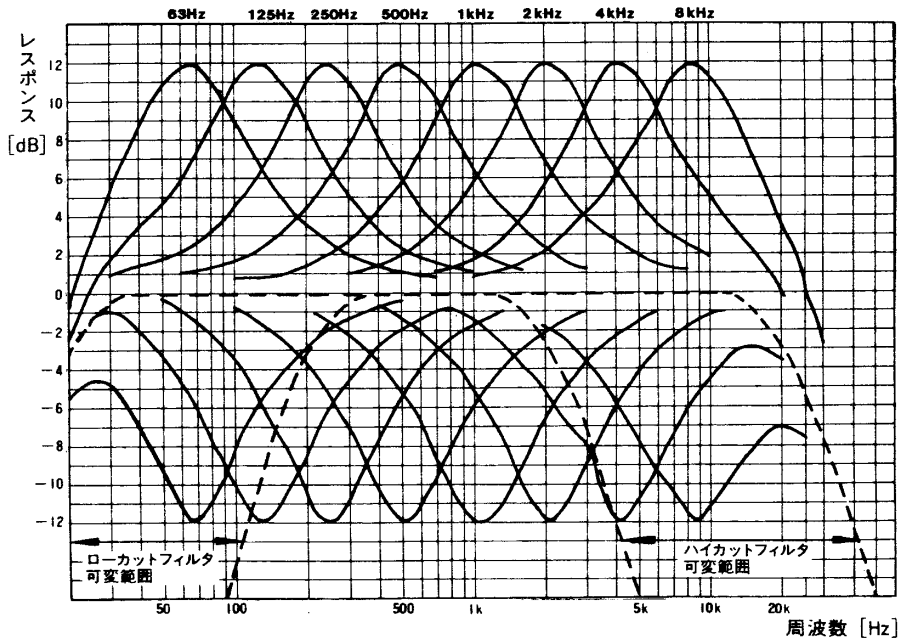

サウンドイコライザ WZ-600

■機器概要

8ポイントの音場補正用イコライザです。イコライザの他にローカット、ハイカットのフィルターも内蔵しています。付属のラックアングルを使えばEIAラックに収納できます。

■機器定格

電源	AC 100V 50/60Hz	ローカットフィルタ	20~200Hz で連続可変 12dB/Oct
消費電力	約 3.2W	ハイカットフィルタ	2k~20kHz で連続可変 12dB/Oct
定格入力	0dBv 100kΩ 平衡 1回路(最大+16dB)	S N 比	-82dB (イコライザ OUT,IN 時とも)
定格出力	0dBv 600Ω 以上 不平衡1回路(最大+16dB)	歪 率	イコライザ OUT 時 20Hz~20kHz で 0.2% イコライザ IN 時 50Hz~10kHz で 0.2%
周波数特性	20~20,000Hz$\pm$0.5dB (イコライザ OUT 時)	寸 法	420(幅)$\times$44(高さ)$\times$175(奥行)mm: 1H
イコライザ	63, 125, 250, 500, 1k, 2k, 4k, 8kHz 各点を中心に $\pm$12dB まで連続可変	重 量	約 2.4kg
		仕 上	パネル: マンセル5Y7.5/1 アルファ塗装

■付属品

シールド線(複式プラグ付 1.5m).....	1	ラックマウントねじ (M15$\times$8).....	2
電源ケーブル.....	1	取扱兼工事説明書.....	1
ラックアングル.....	1組	保証書.....	1
ラックアングル取付ねじ(M4$\times$10).....	4		

■周波数特性