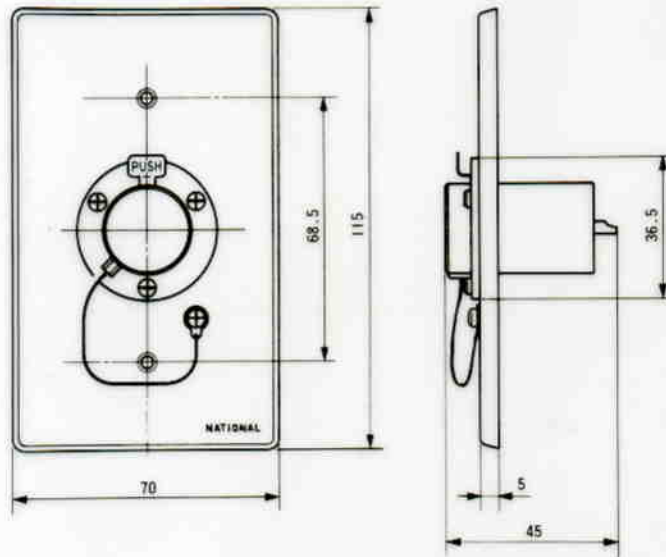

スピーカコネクタプレート WZ-701

■機器概要

キャノンコネクタXLR-4-12Cを1個接続できるナイロンキャップ付コネクタプレートです。

■機器定格

適合プラグ	キャノンコネクタ XLR-4-12C	寸法	70(幅)×115(高さ)×45(奥行)mm
使用コネクタ	XLR-4-13: 1個		
適合ボックス	JIS C8337 1ヶ用スイッチボックス	仕上	プレート: アルマイトヘアーライン 取付部: SPCC 亜鉛メッキクロメート処理
	松下電工製 DS4811(カバーなし) DS4911(カバー付)		

■付属品

プレート取付用ねじ(丸皿ねじM3.5×10) 2

■外観寸法図

●プレート部

●プレート取付部

* プレート取付部は1個使用しています。

単位	mm
縮尺	1/2