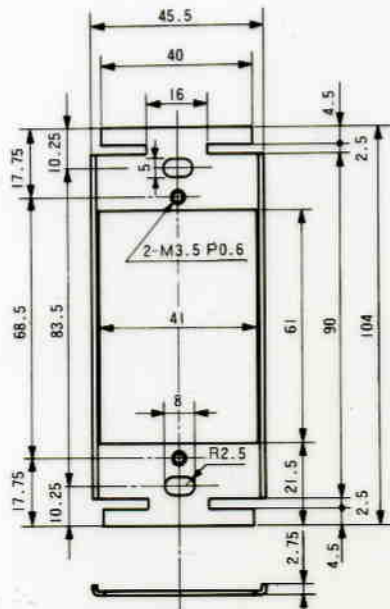

スピーカコネクタプレート WZ-701

■機器概要

キャノンコネクタXLR-4-12Cを1個接続できるナイロンキャップ付コネクタプレートです。

■機器定格

適合プラグ	キャノンコネクタ XLR-4-12C	寸法	70(幅)×115(高さ)×45(奥行)mm
使用コネクタ	XLR-4-13: 1個		
適合ボックス	JIS C8337 1ヶ用スイッチボックス	仕上	プレート: アルマイトヘアーライン 取付部: SPCC 亜鉛メッキクロメート処理
	松下電工製 DS4811(カバーなし) DS4911(カバー付)		

■付属品

プレート取付用ねじ(丸皿ねじM3.5×10) 2

■外観寸法図

●プレート部

●プレート取付部

* プレート取付部は1個使用しています。

単位	mm
縮尺	1/2