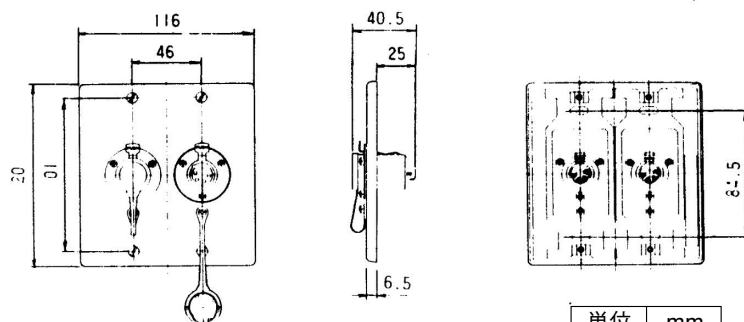

~~パナソニック電工(株)製 DS4912~~

寸法

WZ-701A：70(幅)×120(高さ)×40.5(奥行)mm
 25(取付面からの深さ)

~~WZ-702A：116(幅)×120(高さ)×40.5(奥行)mm
 25(取付面からの深さ)~~

重量

WZ-701A：約90g

~~WZ-702A：約175g~~

仕上げ

WZ-701A：プレート：アルマイトヘアライン

取付部：SPCC

亜鉛メッキクロメート処理

~~WZ-702A：プレート：アルマイトヘアライン~~

~~取付部：亜鉛メッキクロメート処理~~

■外観寸法図

●WZ-701A

※プレート取付ねじはプレートに取付済

接続方法(WZ-701A/702A共通)

- 4ピン以上のコネクタについて規定はありませんが、スピーカ用コネクタとしては次の方法をおすすめします。

●WZ-702A

※プレート取付ねじはプレートに取付済

単位	mm
縮尺	1/5