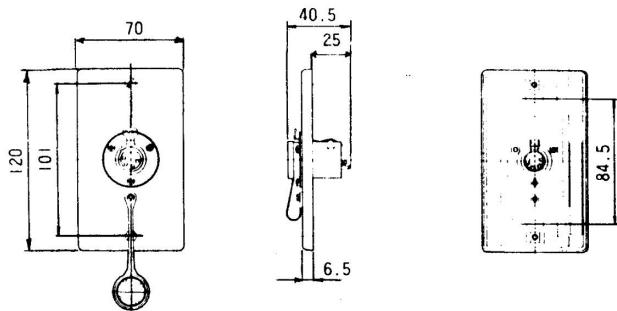

~~パナソニック電工(株)製 DS4912~~

寸法

WZ-701A：70(幅)×120(高さ)×40.5(奥行)mm
 25(取付面からの深さ)

~~WZ-702A：116(幅)×120(高さ)×40.5(奥行)mm
 25(取付面からの深さ)~~

重量

WZ-701A：約90g

~~WZ-702A：約175g~~

仕上げ

WZ-701A：プレート：アルマイトヘアライン

取付部：SPCC

亜鉛メッキクロメート処理

~~WZ-702A：プレート：アルマイトヘアライン~~

~~取付部：亜鉛メッキクロメート処理~~

■外観寸法図

●WZ-701A

※プレート取付ねじはプレートに取付済

接続方法(WZ-701A/702A共通)

- 4ピン以上のコネクタについて規定はありませんが、スピーカ用コネクタとしては次の方法をおすすめします。

●WZ-702A

※プレート取付ねじはプレートに取付済

単位	mm
縮尺	1/5