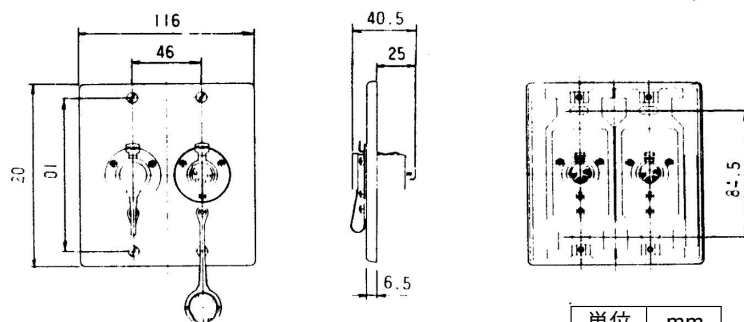

パナソニック電工(株)製 DS4912

寸法

WZ-701A：70(幅)×120(高さ)×40.5(奥行)mm
25(取付面からの高さ)

WZ-702A：116(幅)×120(高さ)×40.5(奥行)mm
25(取付面からの高さ)

重量

WZ-701A：約90g

WZ-702A：約175g

仕上げ

WZ-701A：プレート：アルマイトヘアールライン

取付部：SPCC

亜鉛メッキクロメート処理

WZ-702A：プレート：アルマイトヘアールライン

取付部：亜鉛メッキクロメート処理

■外観寸法図

●WZ-701A

※プレート取付ねじはプレートに取付済

接続方法(WZ-701A/702A共通)

- 4ピン以上のコネクタについて規定はありませんが、スピーカ用コネクタとしては次の方法をおすすめします。

●WZ-702A

※プレート取付ねじはプレートに取付済

単位	mm
縮尺	1/5