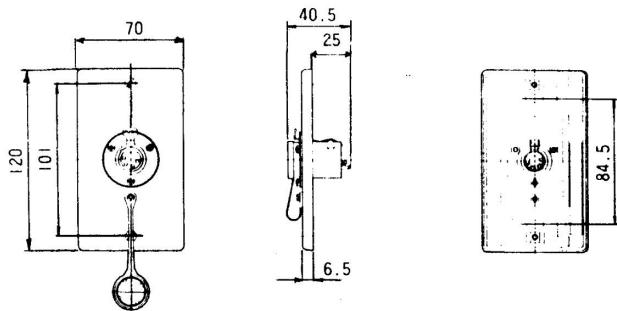

パナソニック電工(株)製 DS4912

寸法

WZ-701A：70(幅)×120(高さ)×40.5(奥行)mm
25(取付面からの高さ)

WZ-702A：116(幅)×120(高さ)×40.5(奥行)mm
25(取付面からの高さ)

重量

WZ-701A：約90g

WZ-702A：約175g

仕上げ

WZ-701A：プレート：アルマイトヘアールライン

取付部：SPCC

亜鉛メッキクロメート処理

WZ-702A：プレート：アルマイトヘアールライン

取付部：亜鉛メッキクロメート処理

■外観寸法図

●WZ-701A

※プレート取付ねじはプレートに取付済

接続方法(WZ-701A/702A共通)

- 4ピン以上のコネクタについて規定はありませんが、スピーカ用コネクタとしては次の方法をおすすめします。

●WZ-702A

※プレート取付ねじはプレートに取付済

単位	mm
縮尺	1/5