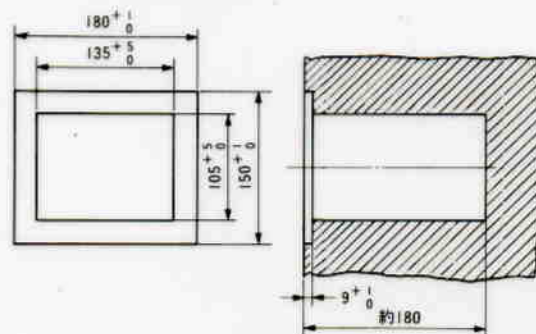

スピーカコネクタボックス WZ-751

■機器概要

キャノンコネクタXLR-4-12Cを1個接続できる埋込形コネクタボックスです。

■機器定格

適合プラグ	キャノンコネクタ XLR-4-12C	寸法	179(幅)×149(奥行)×159(高さ)mm
使用コネクタ	XLR-4-13: 1個	仕上	上面: アルミ生地色
耐荷重	約80kg(ただし、コードふたのみ)		

■付属品

ボックス取付用ねじ(丸皿木ねじM4.8×25)……………4

■外観寸法図

●本体

コードふたのみ耐荷重
は約80kgまでです。

●パネルを開いた状態

●取付穴加工図

単位	mm
縮尺	1/5