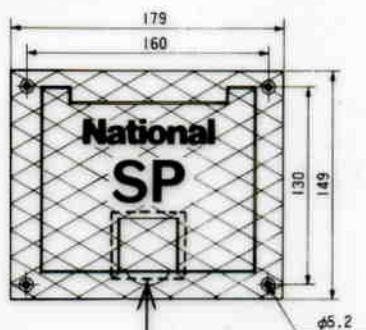

スピーカコネクタボックス WZ-751

■機器概要

キャノンコネクタXLR-4-12Cを1個接続できる埋込形コネクタボックスです。

■機器定格

適合プラグ	キャノンコネクタ XLR-4-12C	寸法	179(幅)×149(奥行)×159(高さ)mm
使用コネクタ	XLR-4-13: 1個	仕上	上面: アルミ生地色
耐荷重	約80kg(ただし、コードふたのみ)		

■付属品

ボックス取付用ねじ(丸皿木ねじM4.8×25)……………4

■外観寸法図

●本体

コードふたのみ耐荷重
は約80kgまでです。

●パネルを開いた状態

●取付穴加工図

単位	mm
縮尺	1/5