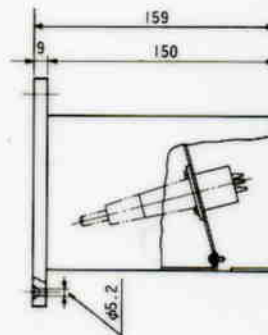

スピーカコネクタボックス WZ-751

■機器概要

キャノンコネクタXLR-4-12Cを1個接続できる埋込形コネクタボックスです。

■機器定格

適合プラグ	キャノンコネクタ XLR-4-12C	寸法	179(幅)×149(奥行)×159(高さ)mm
使用コネクタ	XLR-4-13: 1個	仕上	上面: アルミ生地色
耐荷重	約80kg(ただし、コードふたのみ)		

■付属品

ボックス取付用ねじ(丸皿木ねじM4.8×25)……………4

■外観寸法図

●本体

コードふたのみ耐荷重
は約80kgまでです。

●パネルを開いた状態

●取付穴加工図

単位	mm
縮尺	1/5