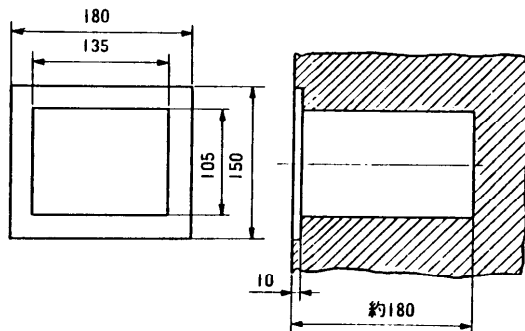

スピーカコネクタボックス WZ-752

■概要

キャノンコネクタ XLR-4-12C相当を2個接続できる埋込形コンセントボックスです。

■定格

適合プラグ：キャノンコネクタ XLR-4-12C相当
 使用コネクタ：XLR-4-13 2個
 耐荷重：約80kg(ただし、コードふたのみ)

寸法：179(幅)×159(高さ)×149(奥行)mm
 重量：約1.5kg
 仕上げ：上面：アルミ生地色

■付属品

ボックス取付用ねじ(丸皿木ねじM4.8×25)……………4

■外観寸法図

●本体

コードふたのみ耐荷重は約80kgまでです。

●パネルを開いた状態

●取付穴加工図

接続方法

●4ピン以上のコネクタについて規定はありませんが、スピーカ用コネクタとしては次の方法をおすすめします。

単位	mm
縮尺	1/5