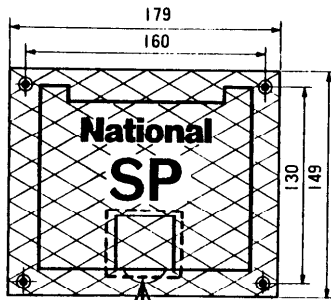

スピーカコネクタボックス WZ-752

■概要

キャノンコネクタ XLR-4-12C相当を2個接続できる埋込形コンセントボックスです。

■定格

適合プラグ：キャノンコネクタ XLR-4-12C相当
 使用コネクタ：XLR-4-13 2個
 耐荷重：約80kg(ただし、コードふたのみ)

寸法：179(幅)×159(高さ)×149(奥行)mm
 重量：約1.5kg
 仕上げ：上面：アルミ生地色

■付属品

ボックス取付用ねじ(丸皿木ねじM4.8×25)……………4

■外観寸法図

●本体

コードふたのみ耐荷重は約80kgまでです。

●パネルを開いた状態

●取付穴加工図

接続方法

●4ピン以上のコネクタについて規定はありませんが、スピーカ用コネクタとしては次の方法をおすすめします。

単位	mm
縮尺	1/5