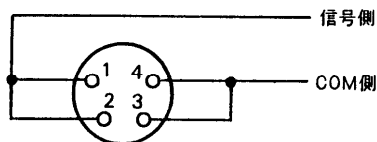

スピーカコネクタボックス WZ-752

■概要

キャノンコネクタ XLR-4-12C相当を2個接続できる埋込形コンセントボックスです。

■定格

適合プラグ：キャノンコネクタ XLR-4-12C相当
 使用コネクタ：XLR-4-13 2個
 耐荷重：約80kg(ただし、コードふたのみ)

寸法：179(幅)×159(高さ)×149(奥行)mm
 重量：約1.5kg
 仕上げ：上面：アルミ生地色

■付属品

ボックス取付用ねじ(丸皿木ねじM4.8×25)……………4

■外観寸法図

●本体

コードふたのみ耐荷重は約80kgまでです。

●パネルを開いた状態

●取付穴加工図

接続方法

●4ピン以上のコネクタについて規定はありませんが、スピーカ用コネクタとしては次の方法をおすすめします。

単位	mm
縮尺	1/5