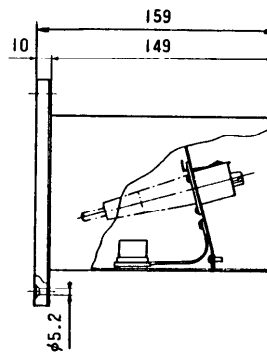

スピーカコネクタボックス WZ-752

■概要

キャノンコネクタ XLR-4-12C相当を2個接続できる埋込形コンセントボックスです。

■定格

適合プラグ：キャノンコネクタ XLR-4-12C相当
 使用コネクタ：XLR-4-13 2個
 耐荷重：約80kg(ただし、コードふたのみ)

寸法：179(幅)×159(高さ)×149(奥行)mm
 重量：約1.5kg
 仕上げ：上面：アルミ生地色

■付属品

ボックス取付用ねじ(丸皿木ねじM4.8×25)……………4

■外観寸法図

●本体

コードふたのみ耐荷重は約80kgまでです。

●パネルを開いた状態

●取付穴加工図

接続方法

●4ピン以上のコネクタについて規定はありませんが、スピーカ用コネクタとしては次の方法をおすすめします。

単位	mm
縮尺	1/5