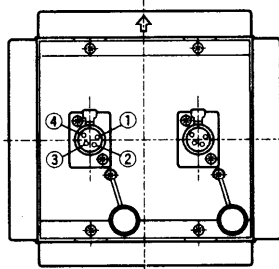

フロアコネクタボックス ~~WZ-862~~ WZ-762

■概要

- ●WZ-762 → スピーカー用
- ●WZ-862 → マイクロホン用

■定格

●WZ-762

使用コネクタ：XLR-4-13相当×2
適合プラグ：XLR-4-12C相当
耐荷重：150kg(パネルふた)
寸法：179(たて)×179(横)×161(奥行)mm
質量(重量)：約1.8kg
仕上げ：パネル：アルミダイカスト
半艶塗装(マンセルN8近似色)

●WZ-862

使用コネクタ：XLR-3-13相当×2
適合プラグ：XLR-3-12C相当
耐荷重：150kg(パネルふた)
寸法：179(たて)×179(横)×161(奥行)mm
質量(重量)：約1.8kg
仕上げ：アルミダイカスト
パネル：半艶塗装(マンセルN8近似色)

■付属品

取付用木ねじ(M5.1×32mm)..... 4   取扱説明書..... 1

■外観寸法図

●取付穴加工図

●WZ-762

●WZ-862

単位	mm
縮尺	1/5

■接続方法

●WZ-762

- ●使用コネクタ XLR-4-13相当
- ●適合プラグ XLR-4-12C相当
- ●4ピン以上のコネクタについては規定はありませんが、スピーカー用コネクタとしては次の方法をおすすめします。

●WZ-862

- ●使用コネクタ XLR-3-13相当
- ●適合プラグ XLR-3-12C相当