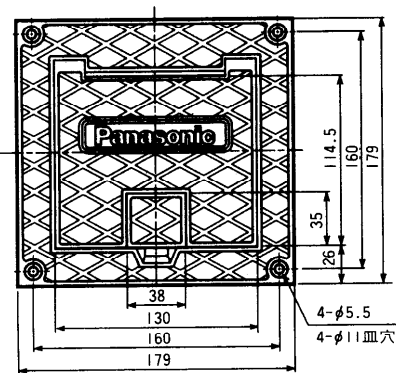

### ●WZ-762

使用コネクタ：XLR-4-13相当×2  
 適合プラグ：XLR-4-12C相当  
 耐荷重：150kg(パネルふた)  
 寸法：179(たて)×179(横)×161(奥行)mm  
 質量(重量)：約1.8kg  
 仕上げ：パネル：アルミダイカスト  
 半艶塗装(マンセルN8近似色)

### ●WZ-862

使用コネクタ：XLR-3-13相当×2  
 適合プラグ：XLR-3-12C相当  
 耐荷重：150kg(パネルふた)  
 寸法：179(たて)×179(横)×161(奥行)mm  
 質量(重量)：約1.8kg  
 仕上げ：アルミダイカスト  
 パネル：半艶塗装(マンセルN8近似色)

## ■外観寸法図