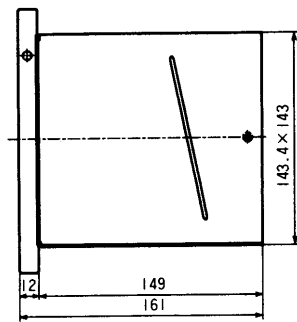

### ●WZ-762

使用コネクタ：XLR-4-13相当×2  
 適合プラグ：XLR-4-12C相当  
 耐荷重：150kg(パネルふた)  
 寸法：179(たて)×179(横)×161(奥行)mm  
 質量(重量)：約1.8kg  
 仕上げ：パネル：アルミダイカスト  
 半艶塗装(マンセルN8近似色)

### ●WZ-862

使用コネクタ：XLR-3-13相当×2  
 適合プラグ：XLR-3-12C相当  
 耐荷重：150kg(パネルふた)  
 寸法：179(たて)×179(横)×161(奥行)mm  
 質量(重量)：約1.8kg  
 仕上げ：アルミダイカスト  
 パネル：半艶塗装(マンセルN8近似色)

## ■外観寸法図