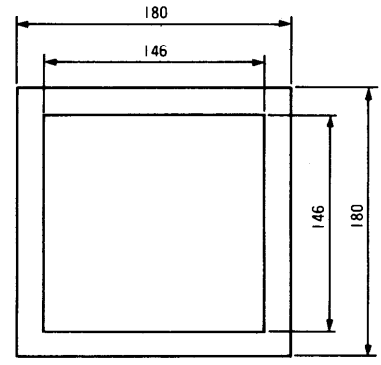

フロアコネクタボックス ~~WZ-862~~ WZ-762

■概要

- ●WZ-762 → スピーカー用
- ●WZ-862 → マイクロホン用

■定格

●WZ-762

使用コネクタ：XLR-4-13相当×2
適合プラグ：XLR-4-12C相当
耐荷重：150kg(パネルふた)
寸法：179(たて)×179(横)×161(奥行)mm
質量(重量)：約1.8kg
仕上げ：パネル：アルミダイカスト
半艶塗装(マンセルN8近似色)

●WZ-862

使用コネクタ：XLR-3-13相当×2
適合プラグ：XLR-3-12C相当
耐荷重：150kg(パネルふた)
寸法：179(たて)×179(横)×161(奥行)mm
質量(重量)：約1.8kg
仕上げ：アルミダイカスト
パネル：半艶塗装(マンセルN8近似色)

■付属品

取付用木ねじ(M5.1×32mm)..... 4   取扱説明書..... 1

■外観寸法図

●取付穴加工図

●WZ-762

●WZ-862

単位	mm
縮尺	1/5

■接続方法

●WZ-762

- ●使用コネクタ XLR-4-13相当
- ●適合プラグ XLR-4-12C相当
- ●4ピン以上のコネクタについては規定はありませんが、スピーカー用コネクタとしては次の方法をおすすめします。

●WZ-862

- ●使用コネクタ XLR-3-13相当
- ●適合プラグ XLR-3-12C相当