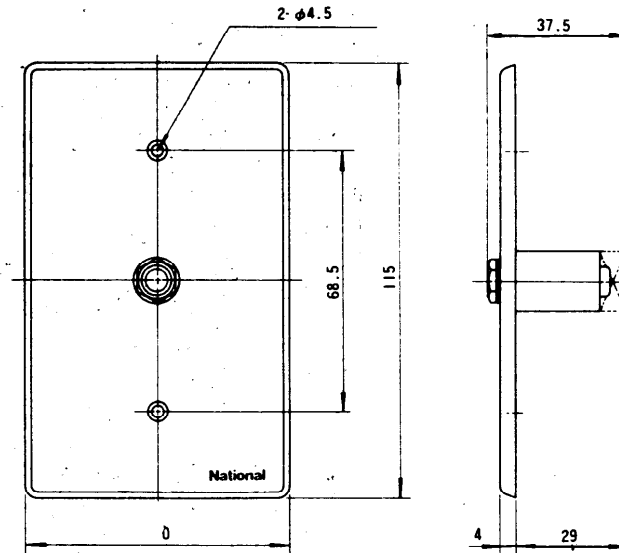

## ■ 機器定格

|        |  |     |   |
|--------|--|-----|---|
| 適合プラグ  | TMS 110号 複式プラグ   | 寸 法 | 70(幅)×115(高さ)×37.5(奥行)mm<br>29(取付面からの深さ)      |
| 使用ジャック | YWLJ145-1A 1個  |     |   |
| 適合ボックス | JIS C8337 1ヶ用スイッチボックス<br>松下電工製 DS4811(カバーなし)<br>DS4911(カバー付) | 仕 上 | プレート: アルマイトヘアライン<br>取付部: SPCC<br>亜鉛メッキクロメート処理 |

## ■ 付属品

プレート取付用ねじ (丸皿ねじ M3.5×10) ..... 2

## ■ 外観寸法図

### ● プレート取付部

|    |     |
|----|-----|
| 単位 | mm  |
| 縮尺 | 1/2 |