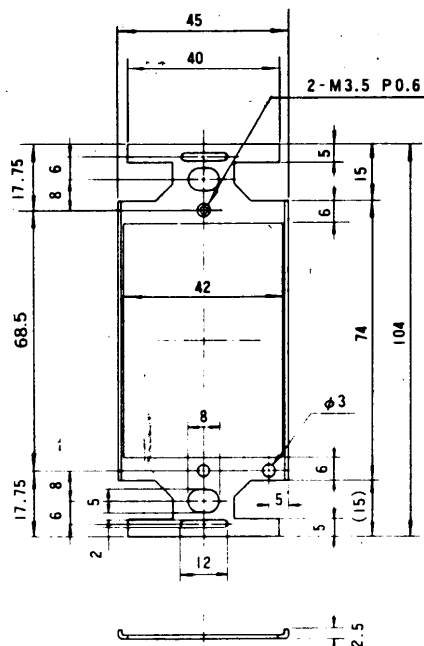

## ■ 付属品

プレート取付用ねじ (丸皿ねじ M3.5×10) ..... 2

## ■ 外観寸法図

### ● プレート取付部

|    |     |
|----|-----|
| 単位 | mm  |
| 縮尺 | 1/2 |