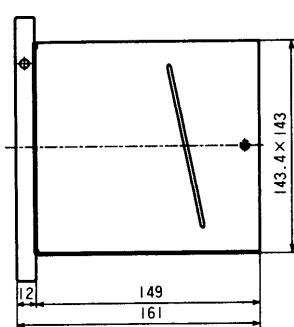

### ●WZ-762

使用コネクタ：XLR-4-13相当×2  
 適合プラグ：XLR-4-12C相当  
 耐荷重：150kg(パネルふた)  
 寸法：179(たて)×179(横)×161(奥行)mm  
 質量(重量)：約1.8kg  
 仕上げ：パネル：アルミダイカスト  
 半艶塗装(マンセルN8近似色)

### ●WZ-862

使用コネクタ：XLR-3-13相当×2  
 適合プラグ：XLR-3-12C相当  
 耐荷重：150kg(パネルふた)  
 寸法：179(たて)×179(横)×161(奥行)mm  
 質量(重量)：約1.8kg  
 仕上げ：アルミダイカスト  
 パネル：半艶塗装(マンセルN8近似色)

## ■外観寸法図