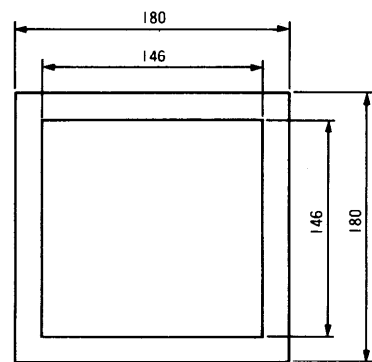

フロアコネクタボックス ~~WZ-762~~ WZ-862

■概要

- ●WZ-762 → スピーカー用
- ●WZ-862 → マイクロホン用

■定格

●WZ-762

使用コネクタ：XLR-4-13相当×2
適合プラグ：XLR-4-12C相当
耐荷重：150kg(パネルふた)
寸法：179(たて)×179(横)×161(奥行)mm
質量(重量)：約1.8kg
仕上げ：パネル：アルミダイカスト
半艶塗装(マンセルN8近似色)

●WZ-862

使用コネクタ：XLR-3-13相当×2
適合プラグ：XLR-3-12C相当
耐荷重：150kg(パネルふた)
寸法：179(たて)×179(横)×161(奥行)mm
質量(重量)：約1.8kg
仕上げ：アルミダイカスト
パネル：半艶塗装(マンセルN8近似色)

■付属品

取付用木ねじ(M5.1×32mm)..... 4   取扱説明書..... 1

■外観寸法図

●取付穴加工図

●WZ-762

●WZ-862

単位	mm
縮尺	1/5

■接続方法

●WZ-762

- ●使用コネクタ XLR-4-13相当
- ●適合プラグ XLR-4-12C相当
- ●4ピン以上のコネクタについては規定はありませんが、スピーカー用コネクタとしては次の方法をおすすめします。

●WZ-862

- ●使用コネクタ XLR-3-13相当
- ●適合プラグ XLR-3-12C相当