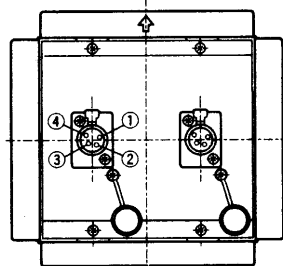

フロアコネクタボックス ~~WZ-762~~ WZ-862

■概要

- ●WZ-762 → スピーカー用
- ●WZ-862 → マイクロホン用

■定格

●WZ-762

使用コネクタ：XLR-4-13相当×2
適合プラグ：XLR-4-12C相当
耐荷重：150kg(パネルふた)
寸法：179(たて)×179(横)×161(奥行)mm
質量(重量)：約1.8kg
仕上げ：パネル：アルミダイカスト
半艶塗装(マンセルN8近似色)

●WZ-862

使用コネクタ：XLR-3-13相当×2
適合プラグ：XLR-3-12C相当
耐荷重：150kg(パネルふた)
寸法：179(たて)×179(横)×161(奥行)mm
質量(重量)：約1.8kg
仕上げ：アルミダイカスト
パネル：半艶塗装(マンセルN8近似色)

■付属品

取付用木ねじ(M5.1×32mm)..... 4   取扱説明書..... 1

■外観寸法図

●取付穴加工図

●WZ-762

●WZ-862

単位	mm
縮尺	1/5

■接続方法

●WZ-762

- ●使用コネクタ XLR-4-13相当
- ●適合プラグ XLR-4-12C相当
- ●4ピン以上のコネクタについては規定はありませんが、スピーカー用コネクタとしては次の方法をおすすめします。

●WZ-862

- ●使用コネクタ XLR-3-13相当
- ●適合プラグ XLR-3-12C相当