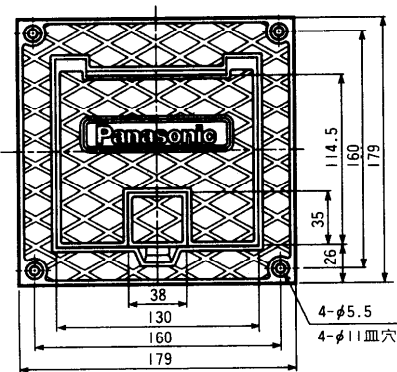

### ●WZ-762

使用コネクタ：XLR-4-13相当×2  
 適合プラグ：XLR-4-12C相当  
 耐荷重：150kg(パネルふた)  
 寸法：179(たて)×179(横)×161(奥行)mm  
 質量(重量)：約1.8kg  
 仕上げ：パネル：アルミダイカスト  
 半艶塗装(マンセルN8近似色)

### ●WZ-862

使用コネクタ：XLR-3-13相当×2  
 適合プラグ：XLR-3-12C相当  
 耐荷重：150kg(パネルふた)  
 寸法：179(たて)×179(横)×161(奥行)mm  
 質量(重量)：約1.8kg  
 仕上げ：アルミダイカスト  
 パネル：半艶塗装(マンセルN8近似色)

## ■外観寸法図