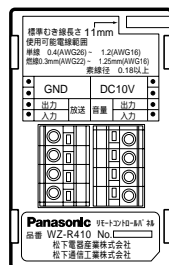

リモートコントロールパネル WZ-R410

概要

- 本機はオーディオリモートコントローラーWZ-R400専用です。
- オーディオリモートコントローラーに本機をケーブルで接続することによって、離れた場所から放送音量を調節できます。
- 松下電工製フルカラープレート ニューコスモシリーズ、ガードプレート（現地調達）と組み合わせて取り付けすることができます。

定格

操作制御端子	音量調節、放送スイッチ スクリューレス端子台 (DC10V, GND, 音量, 放送)	寸法	42(幅)×69(高さ)×37(奥行き) mm
音量調節ボリューム	50k Cカーブ	質量	約110g
音量調節電圧	DC 10V 約0.2mA	仕上げ	ABSミルキーホワイト色
放送制御入力電流	約5mA		

付属品

取付枠.....	1	取扱説明書.....	1
取付枠取付用ねじ.....	2	保証書.....	1

外観寸法図

単位	mm
縮尺	1/2

ブロックダイアグラム

ご注意

- 「JIS C 8336に適合する1個用の電気工事用埋め込みボックス」または「JIS C 8340に適合する露出ボックス深形」を使用してください（現地調達）。
- 屋外など水に濡れる恐れがある場所に取り付けるときは3コ用の防滴プレートまたはガードプレートを使用してください（現地調達）。