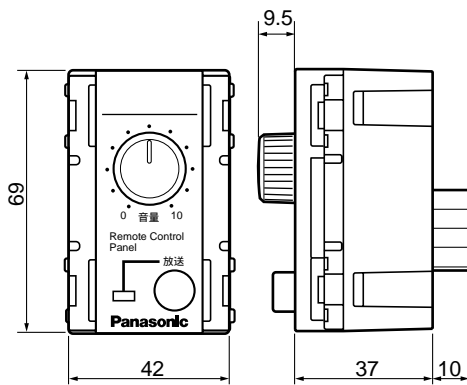

リモートコントロールパネル WZ-R410

概要

- 本機はオーディオリモートコントローラーWZ-R400専用です。
- オーディオリモートコントローラーに本機をケーブルで接続することによって、離れた場所から放送音量を調節できます。
- 松下電工製フルカラープレート ニューコスモシリーズ、ガードプレート（現地調達）と組み合わせて取り付けすることができます。

定格

操作制御端子	音量調節、放送スイッチ スクリューレス端子台 (DC10V, GND, 音量, 放送)	寸法	42(幅)×69(高さ)×37(奥行き) mm
音量調節ボリューム	50k Cカーブ	質量	約110g
音量調節電圧	DC 10V 約0.2mA	仕上げ	ABSミルキーホワイト色
放送制御入力電流	約5mA		

付属品

取付枠.....	1	取扱説明書.....	1
取付枠取付用ねじ.....	2	保証書.....	1

外観寸法図

単位	mm
縮尺	1/2

ブロックダイアグラム

ご注意

- 「JIS C 8336に適合する1個用の電気工事用埋め込みボックス」または「JIS C 8340に適合する露出ボックス深形」を使用してください（現地調達）。
- 屋外など水に濡れる恐れがある場所に取り付けるときは3コ用の防滴プレートまたはガードプレートを使用してください（現地調達）。