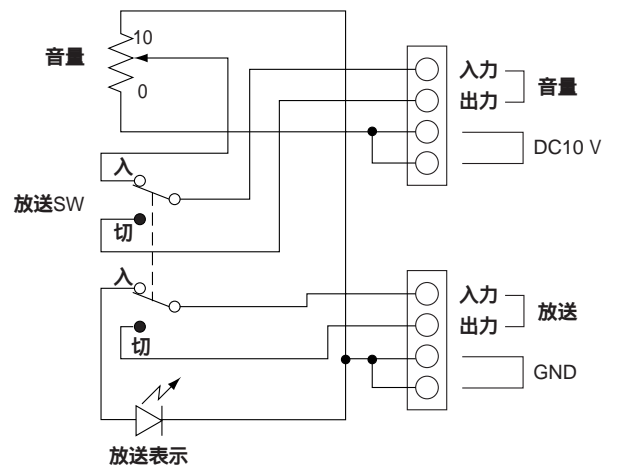

リモートコントロールパネル WZ-R410

概要

- 本機はオーディオリモートコントローラーWZ-R400専用です。
- オーディオリモートコントローラーに本機をケーブルで接続することによって、離れた場所から放送音量を調節できます。
- 松下電工製フルカラープレート ニューコスモシリーズ、ガードプレート（現地調達）と組み合わせて取り付けすることができます。

定格

操作制御端子	音量調節、放送スイッチ スクリューレス端子台 (DC10V, GND, 音量, 放送)	寸法	42(幅)×69(高さ)×37(奥行き) mm
音量調節ボリューム	50k Cカーブ	質量	約110g
音量調節電圧	DC 10V 約0.2mA	仕上げ	ABSミルキーホワイト色
放送制御入力電流	約5mA		

付属品

取付枠.....	1	取扱説明書.....	1
取付枠取付用ねじ.....	2	保証書.....	1

外観寸法図

単位	mm
縮尺	1/2

ブロックダイアグラム

ご注意

- 「JIS C 8336に適合する1個用の電気工事用埋め込みボックス」または「JIS C 8340に適合する露出ボックス深形」を使用してください（現地調達）。
- 屋外など水に濡れる恐れがある場所に取り付けるときは3コ用の防滴プレートまたはガードプレートを使用してください（現地調達）。