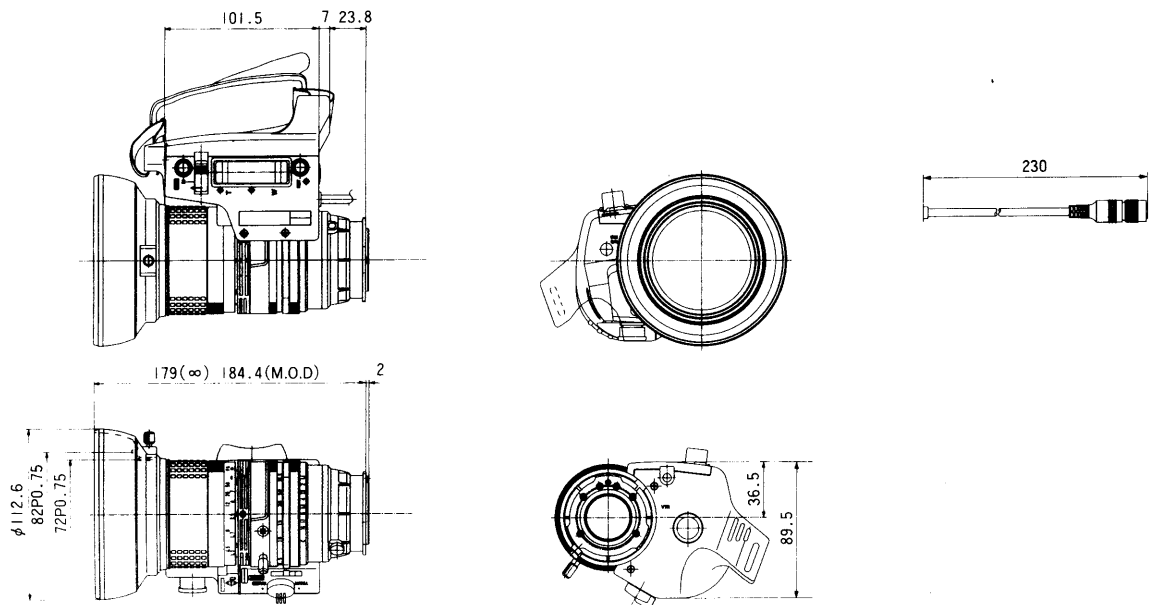

自動絞り13倍パワーズームレンズ

YH13×75BKRS

■概要

1/2インチ3板式カラーテレビカメラ用の自動絞り13倍パワーズームレンズです。

■定格

電源：DC12V(カメラヘッド部より供給)
消費電流：通常使用時：40mA以下
 サーボ使用時：190mA以下
適用機種：1/2インチ3板式カラーテレビカメラ用
焦点距離：7.5~97.5mm
最大口径比：F=1:1.4(WIDE)F=1:1.7(TELE)
ズーム比：13倍
イメージサイズ：4.8×6.4mm
フランジバック：35.74mm±0.3mm調整可能
絞り範囲：1.4~16、C(クローズ)
フォーカシング範囲：1m~∞(マクロ時・レンズ前面50mm~1m)
バックフォーカス：35.5mm
包括角度：
 WIDE TELE
 対角：56.1° 4.7°
 水平：46.2° 3.8°
 垂直：35.5° 2.8°

ズーム時間：電動で約2.3~15秒
調整機能：アイリスアゲイン
コントロールコネクタ：ズームリモートコントロール
マウント：バヨネットマウント
フィルタ取付方法：φ72mm P=0.75(レンズ装着)
 φ82mm P=0.75(フード装着)
使用温度範囲：-10℃~+45℃
寸法：φ113(最大径)×186.4(長さ)mm
質量(重量)：約990g(フード付)
仕上げ：レンズ本体：プラスチック黒塗装
 グリップ部：プラスチック黒塗装

■付属品

取扱説明書..... |

保証書..... |

■外観寸法図

単位	mm
縮尺	1/5