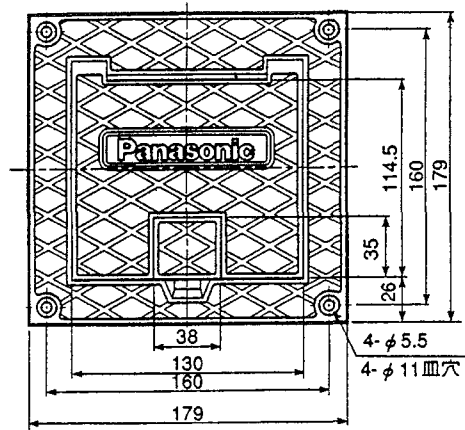

火災の原因となります。

禁止

⚠ 注意

配線はアンプの 電源を切って行う

感電の原因となります。

外觀寸法図

●WZ-762

●WZ-862

定 格

耐 荷 重：150kg (パネルふた)
寸 法：179 (たて)×179(横)×161(奥行)mm
質 量：約1.8kg
仕 上 げ：パネル：半艶塗装(マンセルN8近似色)

●付属品

取付用木ねじ(M5.1×32mm) 4

便利メモ おぼえのため 記入されると 便利です	お買い上げ日	年	月	日	品番	WZ-762, WZ-862
	販売店名	☎ () -				

松下電器産業株式会社

AV&セキュリティビジネスユニット