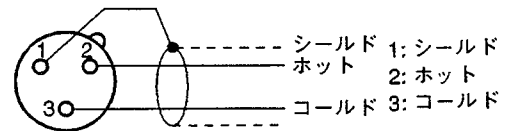

ポリキャップ
使用しないときは
必ずポリキャップ
をコネクタにかぶ
せておいてくださ
い。

接続のしかた (コネクタは裏面より)

●WZ-762

- 使用コネクタXLR-4-13相当 ●適合プラグXLR-4-12C相当
- 4ピン以上のコネクタについては規定はありませんが、スピーカー用コネクタとしては次の方法をおすすめします。

●WZ-862

- 使用コネクタXLR-3-13相当 ●適合プラグXLR-3-12C相当

定 格

耐 荷 重：150kg (パネルふた)
寸 法：179 (たて)×179(横)×161(奥行)mm
質 量：約1.8kg
仕 上 げ：パネル：半艶塗装(マンセルN8近似色)

●付属品

取付用木ねじ(M5.1×32mm) 4

便利メモ おぼえのため 記入されると 便利です	お買い上げ日	年	月	日	品番	WZ-762, WZ-862
	販売店名	☎ () -				

松下電器産業株式会社

AV&セキュリティビジネスユニット