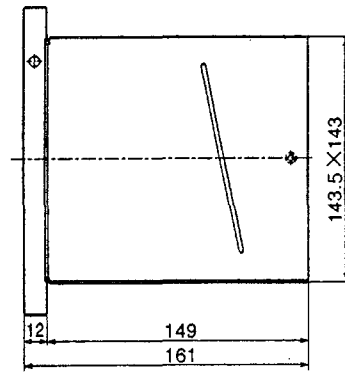

火災の原因となります。

禁止

⚠ 注意

配線はアンプの 電源を切って行う

感電の原因となります。

外觀寸法図

●WZ-762

●WZ-862

定 格

耐 荷 重：150kg (パネルふた)
寸 法：179 (たて)×179(横)×161(奥行)mm
質 量：約1.8kg
仕 上 げ：パネル：半艶塗装(マンセルN8近似色)

●付属品

取付用木ねじ(M5.1×32mm) 4

便利メモ おぼえのため 記入されると 便利です	お買い上げ日	年	月	日	品番	WZ-762, WZ-862
	販売店名	☎ () -				

松下電器産業株式会社

AV&セキュリティビジネスユニット