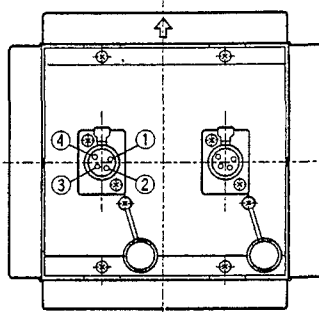

火災の原因となります。

禁止

⚠ 注意

配線はアンプの 電源を切って行う

感電の原因となります。

外觀寸法図

●WZ-762

●WZ-862

ポリキャップ
使用しないときは
必ずポリキャップ
をコネクタにかぶ
せておいてくださ
い。

接続のしかた (コネクタは裏面より)

●WZ-762

- 使用コネクタXLR-4-13相当 ●適合プラグXLR-4-12C相当
- 4ピン以上のコネクタについては規定はありませんが、スピーカー用コネクタとしては次の方法をおすすめします。

●WZ-862

- 使用コネクタXLR-3-13相当 ●適合プラグXLR-3-12C相当

定 格

耐 荷 重：150kg (パネルふた)
寸 法：179 (たて)×179(横)×161(奥行)mm
質 量：約1.8kg
仕 上 げ：パネル：半艶塗装(マンセルN8近似色)

●付属品

取付用木ねじ(M5.1×32mm) 4

便利メモ おぼえのため 記入されると 便利です	お買い上げ日	年	月	日	品番	WZ-762, WZ-862
	販売店名	☎ () -				

松下電器産業株式会社

AV&セキュリティビジネスユニット