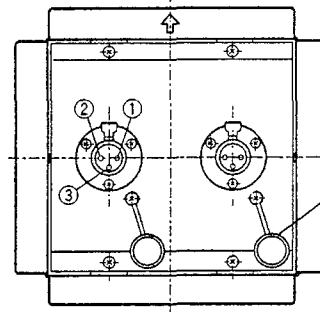

火災の原因となります。

禁止

⚠ 注意

配線はアンプの 電源を切って行う

感電の原因となります。

外觀寸法図

●WZ-762

●WZ-862

ポリキャップ
使用しないときは
必ずポリキャップ
をコネクタにかぶ
せておいてくださ
い。

接続のしかた (コネクタは裏面より)

●WZ-762

- 使用コネクタXLR-4-13相当 ●適合プラグXLR-4-12C相当
- 4ピン以上のコネクタについては規定はありませんが、スピーカー用コネクタとしては次の方法をおすすめします。

●WZ-862

- 使用コネクタXLR-3-13相当 ●適合プラグXLR-3-12C相当

定 格

耐 荷 重：150kg (パネルふた)
寸 法：179 (たて)×179(横)×161(奥行)mm
質 量：約1.8kg
仕 上 げ：パネル：半艶塗装(マンセルN8近似色)

●付属品

取付用木ねじ(M5.1×32mm) 4

便利メモ おぼえのため 記入されると 便利です	お買い上げ日	年	月	日	品番	WZ-762, WZ-862
	販売店名	☎ () -				

松下電器産業株式会社

AV&セキュリティビジネスユニット