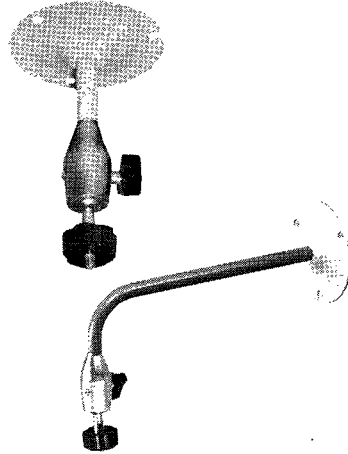

National カメラ取付台

WV-7010A/7015 取扱説明書

このたびはナショナルカメラ取付台をお求めいただき、誠にありがとうございました。
この説明書をよくお読みのうえ、正しくお使いいただきますようお願いいたします。

天井用
WV-7010A

壁面用
WV-7015

使用上のご注意

● 本機の設置場所は

屋内用に設計されていますので、直接雨のかかるようなところや高温多湿・腐蝕性ガスが発生しているような特殊環境には設置しないでください。

● 積載重量は

最大積載重量は4kgです。総重量が4kgを超える場合は使用できません。

● 頑丈なところに取り付けてください。

積載重量に充分耐えられる材質・構造の天井・壁に取り付けてください。

● 取付用ねじは別途ご購入ください。

本機を取り付けるねじは付属されていませんので別途ご購入ください。天井・壁の材質と積載重量を考慮してお選びください。

ご使用前に

本機を下図のように組み立ててください。

- ① ベースに支柱を差し込みます。
- ② 付属のナット・スプリングワッシャーで固定します。

取り付けかた

壁面用 (WV-7015) の場合は、この位置が上部にくるようにしてください。

- ① ベース取付用の下穴を設置場所に開けます。
(右の実寸図を利用されると便利です。)
1. A, B, C に従って設置場所に印をつけます。
2. 下穴をあけます。
3. 取付ねじで固定します。
(取付ねじは付属されていません。)
- ② カメラを取り付けます。
カメラハウジングを取り付ける場合は、先にカメラをハウジングに取り付けておきます。
- ③ カメラの向きを調整した後、固定ねじで完全に固定します。

定 格

[] 内はWV-7015を示します。

使用場所	屋内 天井〔壁面〕	重 量	約320g〔630g〕
適用機種	ナショナルテレビカメラ全機種 (屋内防塵形カメラハウジング:固定焦点レンズ用):WV-7120C	仕 上 げ	ベース:SPCCメラミン焼付塗装 マンセル5Y9/1近似色 支柱:鉄丸棒 メラミン焼付塗装 マンセル5Y9/1近似色 一部亜鉛ダイカスト クロームメッキ処理
可変角度	水平:全周 垂直:±40°		
積載重量	4 kg以下		
寸 法	φ100(幅)×142(高さ)mm 〔100(幅)×191(高さ)×270(奥行)〕mm		