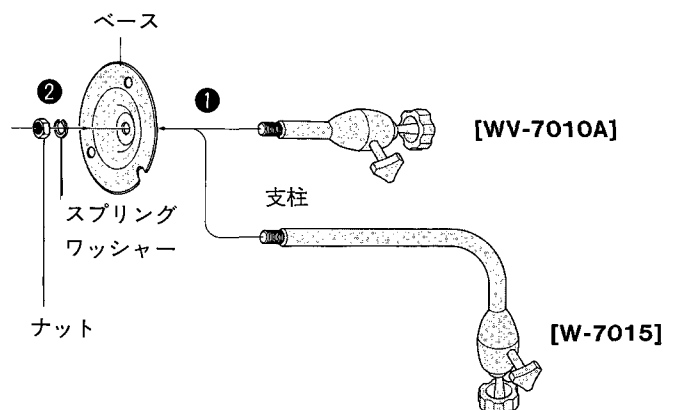

● 積載重量は

最大積載重量は4kgです。総重量が4kgを超える場合は使用できません。

● 頑丈なところに取り付けてください。

積載重量に充分耐えられる材質・構造の天井・壁に取り付けてください。

● 取付用ねじは別途ご購入ください。

本機を取り付けるねじは付属されていませんので別途ご購入ください。天井・壁の材質と積載重量を考慮してお選びください。

ご使用前に

本機を下図のように組み立ててください。

- ① ベースに支柱を差し込みます。
- ② 付属のナット・スプリングワッシャーで固定します。

取り付けかた

壁面用 (WV-7015) の場合は、この位置が上部にくるようにしてください。

- ① ベース取付用の下穴を設置場所に開けます。
(右の実寸図を利用されると便利です。)
1. A, B, C に従って設置場所に印をつけます。
2. 下穴をあけます。
3. 取付ねじで固定します。
(取付ねじは付属されていません。)
- ② カメラを取り付けます。
カメラハウジングを取り付ける場合は、先にカメラをハウジングに取り付けておきます。
- ③ カメラの向きを調整した後、固定ねじで完全に固定します。

定 格

[] 内はWV-7015を示します。

使用場所	屋内 天井〔壁面〕	重 量	約320g〔630g〕
適用機種	ナショナルテレビカメラ全機種 (屋内防塵形カメラハウジング:固定焦点レンズ用):WV-7120C	仕 上 げ	ベース:SPCCメラミン焼付塗装 マンセル5Y9/1近似色 支柱:鉄丸棒 メラミン焼付塗装 マンセル5Y9/1近似色 一部亜鉛ダイカスト クロームメッキ処理
可変角度	水平:全周 垂直:±40°		
積載重量	4 kg以下		
寸 法	φ100(幅)×142(高さ)mm 〔100(幅)×191(高さ)×270(奥行)〕mm		