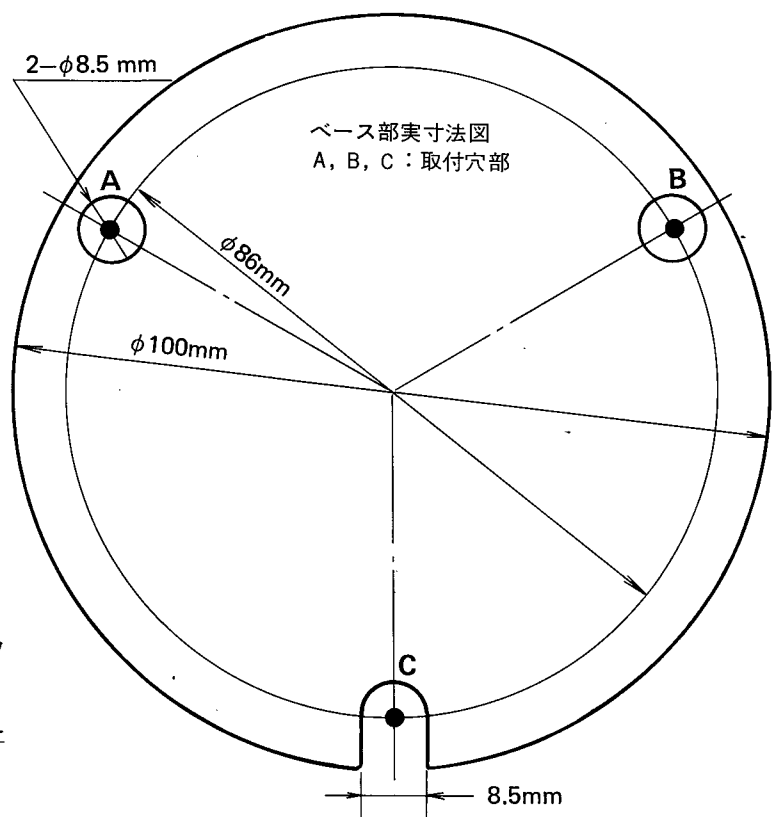

壁面用 (WV-7015) の場合は、この位置が上部にくるようにしてください。