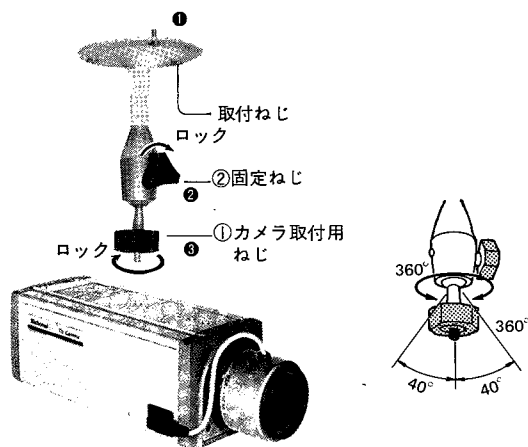

● 積載重量は

最大積載重量は4kgです。総重量が4kgを超える場合は使用できません。

● 頑丈なところに取り付けてください。

積載重量に充分耐えられる材質・構造の天井・壁に取り付けてください。

● 取付用ねじは別途ご購入ください。

本機を取り付けるねじは付属されていませんので別途ご購入ください。天井・壁の材質と積載重量を考慮してお選びください。

ご使用前に

本機を下図のように組み立ててください。

- ① ベースに支柱を差し込みます。
- ② 付属のナット・スプリングワッシャーで固定します。

取り付けかた

壁面用 (WV-7015) の場合は、この位置が上部にくるようにしてください。

- ① ベース取付用の下穴を設置場所に開けます。
(右の実寸図を利用されると便利です。)
1. A, B, C に従って設置場所に印をつけます。
2. 下穴をあけます。
3. 取付ねじで固定します。
(取付ねじは付属されていません。)
- ② カメラを取り付けます。
カメラハウジングを取り付ける場合は、先にカメラをハウジングに取り付けておきます。
- ③ カメラの向きを調整した後、固定ねじで完全に固定します。

定 格

[] 内はWV-7015を示します。

使用場所	屋内 天井〔壁面〕	重 量	約320g〔630g〕
適用機種	ナショナルテレビカメラ全機種 (屋内防塵形カメラハウジング:固定焦点レンズ用):WV-7120C	仕 上 げ	ベース:SPCCメラミン焼付塗装 マンセル5Y9/1近似色 支柱:鉄丸棒 メラミン焼付塗装 マンセル5Y9/1近似色 一部亜鉛ダイカスト クロームメッキ処理
可変角度	水平:全周 垂直:±40°		
積載重量	4 kg以下		
寸 法	φ100(幅)×142(高さ)mm 〔100(幅)×191(高さ)×270(奥行)〕mm		