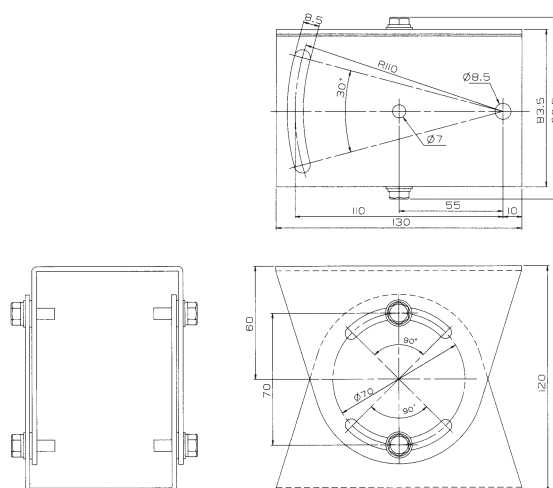

取付台を固定するねじは付属されていませんので、取付面の構造、材質と積載重量を考慮して別途ご用意ください。

3. 屋外カメラハウジング (WV-7135, WV-7140) を取り付けます。

- 付属のねじ (M8)・スプリングワッシャー・平ワッシャーで取付台にカメラハウジングを取り付けます。

4. 屋外カメラハウジングの角度調整をします。

① 水平方向

30°の範囲で調整できます。

調整後、取付台固定用ねじを完全に固定してください。

② 垂直方向

上下とも30°の調整ができます。

取付台の左右にあるねじをゆるめて角度調整をした後、ねじを完全に固定してください。

外観寸法図

定 格

使用場所：屋外	寸法：83.5(幅)×120(高さ)×130(奥行)mm
適用機種：屋外カメラハウジング WV-7135, WV-7140	質量：約1.3kg
積載重量：8kg以下	仕上：SPCCメラミン焼付塗装 マンセル5Y 4.5/1 近似色
可変角度：左右各15°、垂直上下ともに30°	