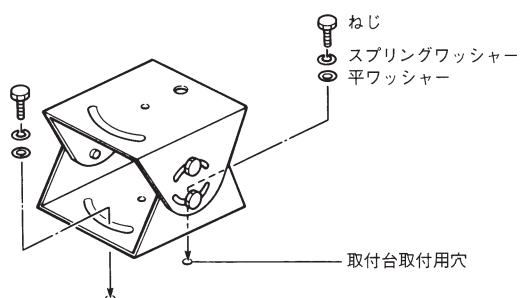

締め付けがゆるむと落下などでけがの原因となります。

⚠ 注意

取付部分の強度を確認する

天井、床、壁など取付部の強度が不十分なき、落下などでけがの原因となります。

- 十分な強度に補強してから取り付けてください。

ぶら下がらない、足場代わりにしない

けがの原因となります。

禁止

金属のエッジで手をこすらない

強くこすると、けがの原因となります。

禁止

使用上のお願い

- 取付用ねじは別途ご用意ください。
本機を取り付けるねじは付属されていません。
取付面の材質と積載重量を考慮してお選びください。

取付台の取り付けかた

1. 取付面に取付台を取り付けるための穴を実寸法に合わせて開けます。

2. 取付台を仮止めします。

取付台を固定するねじは付属されていませんので、取付面の構造、材質と積載重量を考慮して別途ご用意ください。

3. 屋外カメラハウジング (WV-7135, WV-7140) を取り付けます。

- 付属のねじ (M8)・スプリングワッシャー・平ワッシャーで取付台にカメラハウジングを取り付けます。

4. 屋外カメラハウジングの角度調整をします。

① 水平方向

30°の範囲で調整できます。

調整後、取付台固定用ねじを完全に固定してください。

② 垂直方向

上下とも30°の調整ができます。

取付台の左右にあるねじをゆるめて角度調整をした後、ねじを完全に固定してください。

外観寸法図

定 格

使用場所：屋外	寸法：83.5(幅)×120(高さ)×130(奥行)mm
適用機種：屋外カメラハウジング WV-7135, WV-7140	質量：約1.3kg
積載重量：8kg以下	仕上：SPCCメラミン焼付塗装 マンセル5Y 4.5/1 近似色
可変角度：左右各15°、垂直上下ともに30°	