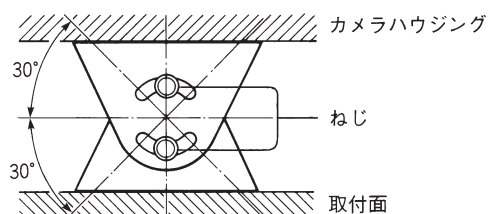

取付台を固定するねじは付属されていませんので、取付面の構造、材質と積載重量を考慮して別途ご用意ください。

3. 屋外カメラハウジング (WV-7135, WV-7140) を取り付けます。

- 付属のねじ (M8)・スプリングワッシャー・平ワッシャーで取付台にカメラハウジングを取り付けます。

4. 屋外カメラハウジングの角度調整をします。

① 水平方向

30°の範囲で調整できます。

調整後、取付台固定用ねじを完全に固定してください。

② 垂直方向

上下とも30°の調整ができます。

取付台の左右にあるねじをゆるめて角度調整をした後、ねじを完全に固定してください。

外観寸法図

定 格

使用場所：屋外	寸法：83.5(幅)×120(高さ)×130(奥行)mm
適用機種：屋外カメラハウジング WV-7135, WV-7140	質量：約1.3kg
積載重量：8kg以下	仕上：SPCCメラミン焼付塗装 マンセル5Y 4.5/1 近似色
可変角度：左右各15°、垂直上下ともに30°	