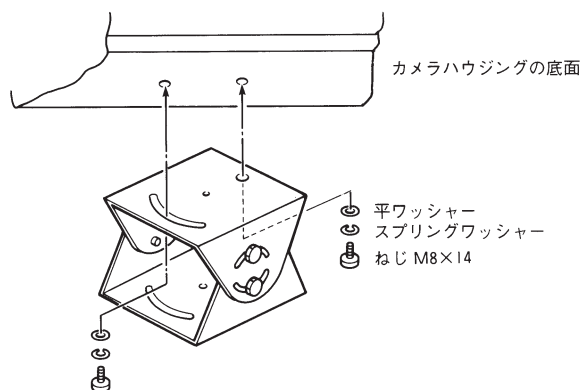

締め付けがゆるむと落下などでけがの原因となります。

⚠ 注意

取付部分の強度を確認する

天井、床、壁など取付部の強度が不十分なき、落下などでけがの原因となります。

- 十分な強度に補強してから取り付けてください。

ぶら下がらない、足場代わりにしない

けがの原因となります。

禁止

金属のエッジで手をこすらない

強くこすると、けがの原因となります。

禁止

使用上のお願い

- 取付用ねじは別途ご用意ください。
本機を取り付けるねじは付属されていません。
取付面の材質と積載重量を考慮してお選びください。

取付台の取り付けかた

1. 取付面に取付台を取り付けるための穴を実寸法に合わせて開けます。

2. 取付台を仮止めします。

取付台を固定するねじは付属されていませんので、取付面の構造、材質と積載重量を考慮して別途ご用意ください。

3. 屋外カメラハウジング (WV-7135, WV-7140) を取り付けます。

- 付属のねじ (M8)・スプリングワッシャー・平ワッシャーで取付台にカメラハウジングを取り付けます。

4. 屋外カメラハウジングの角度調整をします。

① 水平方向

30°の範囲で調整できます。

調整後、取付台固定用ねじを完全に固定してください。

② 垂直方向

上下とも30°の調整ができます。

取付台の左右にあるねじをゆるめて角度調整をした後、ねじを完全に固定してください。

外観寸法図

定 格

使用場所：屋外	寸法：83.5(幅)×120(高さ)×130(奥行)mm
適用機種：屋外カメラハウジング WV-7135, WV-7140	質量：約1.3kg
積載重量：8kg以下	仕上：SPCCメラミン焼付塗装 マンセル5Y 4.5/1 近似色
可変角度：左右各15°、垂直上下ともに30°	