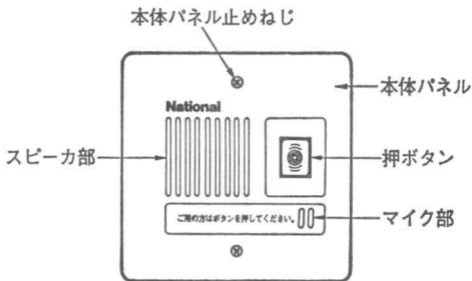

National

ナショナル 玄関電話

インターホン子機

VL-594A

■親機を呼出すとき

呼出ボタンを押してください。親機に(ピンポン)と音がでます。相手が出ましたらお話ししてください。

松下電器産業株式会社

子機を取付方法

注) 2コ用スイッチボックス(カバー付)又は、中形四角アウトレットボックスに適合