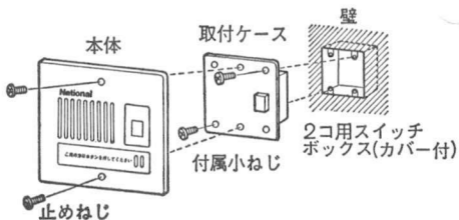

National

ナショナル 玄関電話

インターホン子機

VL-594A

■親機を呼出すとき

呼出ボタンを押してください。親機に(ピンポン)と音がでます。相手が出ましたらお話ししてください。

松下電器産業株式会社

子機を取付方法

注) 2コ用スイッチボックス(カバー付)又は、中形四角アウトレットボックスに適合