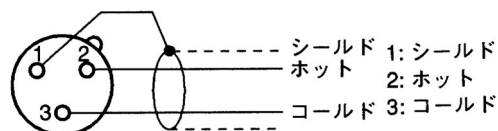

ポリキャップ
使用しないときは
必ずポリキャップ
をコネクタにかぶ
せておいてくださ
い。

接続のしかた (コネクタは裏面より)

●WZ-762

- 使用コネクタXLR-4-13相当 ●適合プラグXLR-4-12C相当
- 4ピン以上のコネクタについては規定はありませんが、スピーカー用コネクタとしては次の方法をおすすめします。

●WZ-862

- 使用コネクタXLR-3-13相当 ●適合プラグXLR-3-12C相当

定 格

耐 荷 重：150kg (パネルふた)
寸 法：179(たて)×179(横)×161(奥行)mm
質 量：約1.8kg
仕 上 げ：パネル：半艶塗装(マンセルN8近似色)

●付属品

取付用木ねじ(M5.1×32mm) 4

■当社製品のお買物・取り扱い方法・その他ご不明な点は下記へご相談ください。

パナソニック システムお客様ご相談センター

フリーダイヤル

パナハ ヨイワ