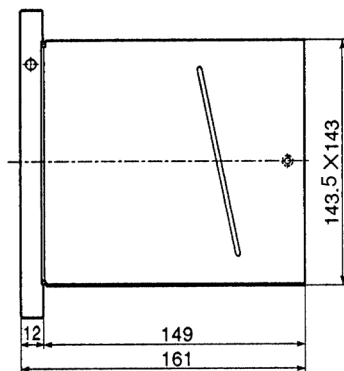

火災の原因となります。

禁止

注意

配線はアンプの 電源を切って行う

感電の原因となります。

外觀寸法図

●WZ-762

●WZ-862

定 格

耐 荷 重：150kg (パネルふた)
寸 法：179(たて)×179(横)×161(奥行)mm
質 量：約1.8kg
仕 上 げ：パネル：半艶塗装(マンセルN8近似色)

●付属品

取付用木ねじ(M5.1×32mm) 4

■当社製品のお買物・取り扱い方法・その他ご不明な点は下記へご相談ください。

パナソニック システムお客様ご相談センター

フリーダイヤル

パナハ ヨイワ