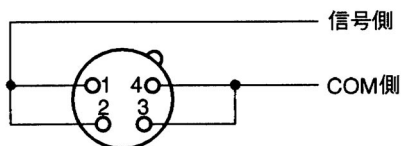

火災の原因となります。

禁止

注意

配線はアンプの 電源を切って行う

感電の原因となります。

外觀寸法図

●WZ-762

●WZ-862

ポリキャップ
使用しないときは
必ずポリキャップ
をコネクタにかぶ
せておいてくださ
い。

接続のしかた (コネクタは裏面より)

●WZ-762

- 使用コネクタXLR-4-13相当 ●適合プラグXLR-4-12C相当
- 4ピン以上のコネクタについては規定はありませんが、スピーカー用コネクタとしては次の方法をおすすめします。

●WZ-862

- 使用コネクタXLR-3-13相当 ●適合プラグXLR-3-12C相当

定 格

耐 荷 重：150kg (パネルふた)
寸 法：179(たて)×179(横)×161(奥行)mm
質 量：約1.8kg
仕 上 げ：パネル：半艶塗装(マンセルN8近似色)

●付属品

取付用木ねじ(M5.1×32mm) 4

■当社製品のお買物・取り扱い方法・その他ご不明な点は下記へご相談ください。

パナソニック システムお客様ご相談センター

フリーダイヤル

パナハ ヨイワ