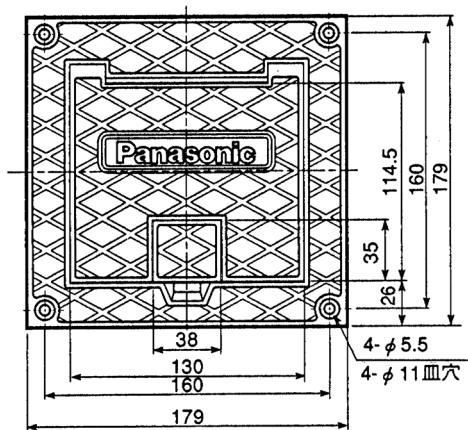

火災の原因となります。

禁止

注意

配線はアンプの 電源を切って行う

感電の原因となります。

外觀寸法図

●WZ-762

●WZ-862

定 格

耐 荷 重：150kg (パネルふた)
寸 法：179(たて)×179(横)×161(奥行)mm
質 量：約1.8kg
仕 上 げ：パネル：半艶塗装(マンセルN8近似色)

●付属品

取付用木ねじ(M5.1×32mm) 4

■当社製品のお買物・取り扱い方法・その他ご不明な点は下記へご相談ください。

パナソニック システムお客様ご相談センター

フリーダイヤル

パナハ ヨイワ