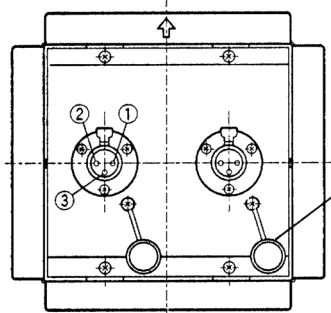

火災の原因となります。

禁止

注意

配線はアンプの 電源を切って行う

感電の原因となります。

外觀寸法図

●WZ-762

●WZ-862

ポリキャップ
使用しないときは
必ずポリキャップ
をコネクタにかぶ
せておいてくださ
い。

接続のしかた (コネクタは裏面より)

●WZ-762

- 使用コネクタXLR-4-13相当 ●適合プラグXLR-4-12C相当
- 4ピン以上のコネクタについては規定はありませんが、スピーカー用コネクタとしては次の方法をおすすめします。

●WZ-862

- 使用コネクタXLR-3-13相当 ●適合プラグXLR-3-12C相当

定 格

耐 荷 重：150kg (パネルふた)
寸 法：179(たて)×179(横)×161(奥行)mm
質 量：約1.8kg
仕 上 げ：パネル：半艶塗装(マンセルN8近似色)

●付属品

取付用木ねじ(M5.1×32mm) 4

■当社製品のお買物・取り扱い方法・その他ご不明な点は下記へご相談ください。

パナソニック システムお客様ご相談センター

フリーダイヤル

パナハ ヨイワ