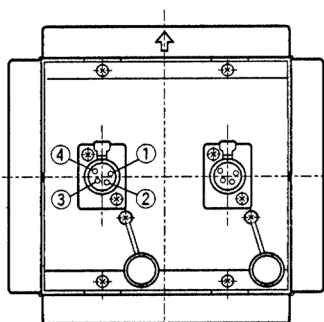

火災の原因となります。

禁止

注意

配線はアンプの 電源を切って行う

感電の原因となります。

外觀寸法図

●WZ-762

●WZ-862

ポリキャップ
使用しないときは
必ずポリキャップ
をコネクタにかぶ
せておいてくださ
い。

接続のしかた (コネクタは裏面より)

●WZ-762

- 使用コネクタXLR-4-13相当 ●適合プラグXLR-4-12C相当
- 4ピン以上のコネクタについては規定はありませんが、スピーカー用コネクタとしては次の方法をおすすめします。

●WZ-862

- 使用コネクタXLR-3-13相当 ●適合プラグXLR-3-12C相当

定 格

耐 荷 重：150kg (パネルふた)
寸 法：179(たて)×179(横)×161(奥行)mm
質 量：約1.8kg
仕 上 げ：パネル：半艶塗装(マンセルN8近似色)

●付属品

取付用木ねじ(M5.1×32mm) 4

■当社製品のお買物・取り扱い方法・その他ご不明な点は下記へご相談ください。

パナソニック システムお客様ご相談センター

フリーダイヤル

パナハ ヨイワ