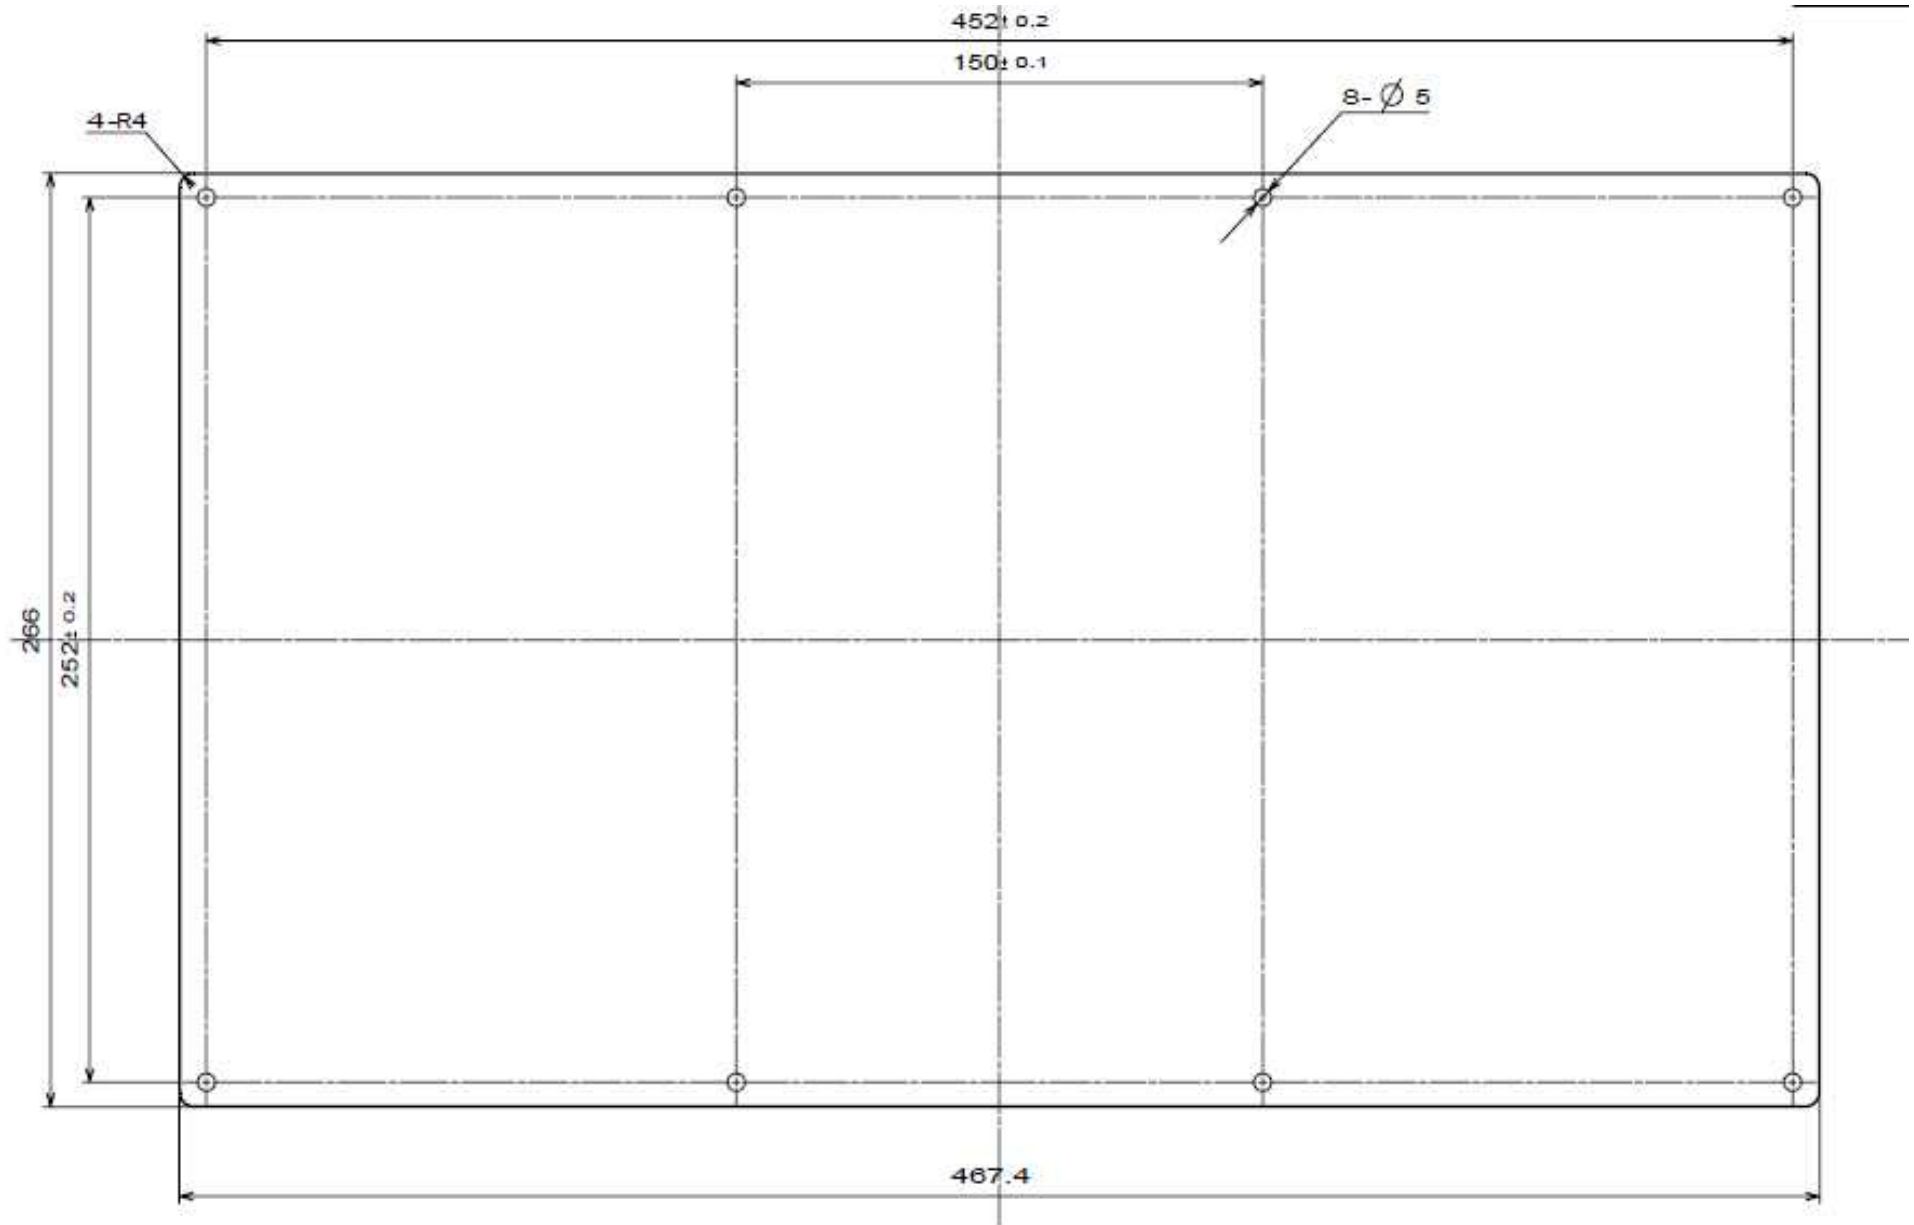

# BT-LH1850 保護パネル部 寸法 (単位: mm)

厚さ 2mm