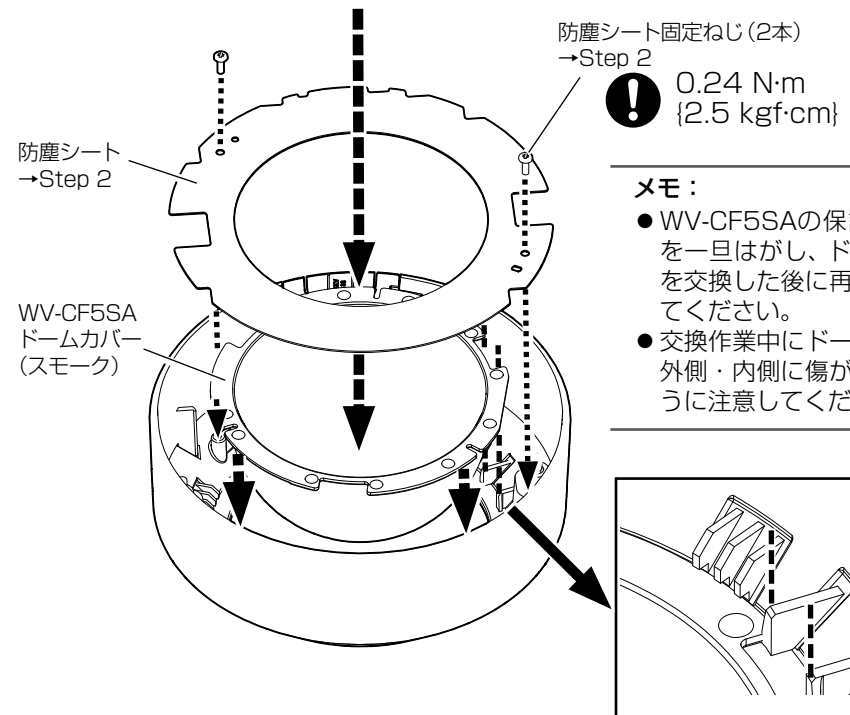

Step3

メモ：

- WV-CF5SAの保護フィルムを一旦はがし、ドームカバーを交換した後に再度取り付けてください。
- 交換作業中にドームカバーの外側・内側に傷がつかないように注意してください。

Step4

設置完了後、カメラにエンクロージャー取り付けます。

カメラの取扱説明書 設置編
<https://biz.panasonic.com/jp-ja/products-services_security_support_manual-dl>

重要

- エンクロージャーをカメラに取り付けるとカメラのフォーカスがずれることがあります。その場合は、セットアップメニューの“オートフォーカス”機能を使ってフォーカスを合わせてください。
- 設置作業が完了した後に、保護フィルムを取り外してください。
- ドームカバーに指紋や汚れがある場合は、レンズクリーニングペーパー(カメラやめがねの清掃に使うもの)などで汚れを落としてください。