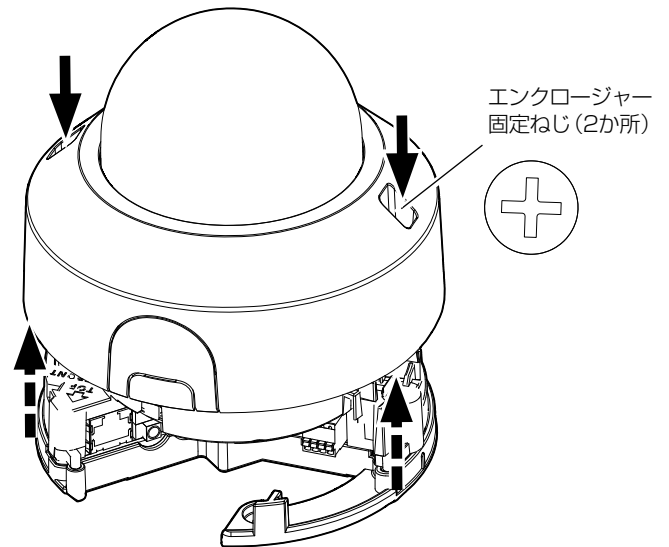

取扱説明書

工事説明付き

ドームカバー
品番 WV-CF5SA

このたびは、弊社製品をお買い上げいただき、まことにありがとうございます。

- 取扱説明書をよくお読みのうえ、正しく安全にお使いください。
- ご使用前に「安全上のご注意」を必ずお読みください。
- この取扱説明書は大切に保存してください。
- 製品の改良などにより、ご使用上影響のない範囲で、記載されている外観などが実際の製品と異なる場合があります。

取扱説明書に記載されていない方法や、指定の部品を使用しない方法で施工されたことにより事故や損害が生じたときには、当社では責任を負えません。また、その施工が原因で故障が生じた場合は、製品保証の対象外となります。

「日本エリア」でお使いの場合に限ります。日本以外でお使いの場合のサービスはいたしかねます。

パナソニック システムお客様相談センター

電話 フリーダイヤル **0120-878-410** 受付：9時～17時30分
(土・日・祝祭日は受付のみ)
※携帯電話・PHSからもご利用いただけます。

パナソニックi-PRO
センシングソリューションズ株式会社

〒812-8531 福岡県福岡市博多区美野島四丁目1番62号

© Panasonic i-PRO Sensing Solutions Co., Ltd. 2021

商品概要

このスモークタイプドームカバーは、屋内ドームタイプ監視カメラに取り付けて使用します。取り付け可能なカメラの最新情報については、サポートウェブサイト (<https://biz.panasonic.com/jp-ja/products-services_security_support_technical-information> <管理番号：C0501>) を参照してください。

仕様

使用温度範囲	-10℃～+50℃
寸法	最大径：92mm 高さ：49.3mm ドーム径：40.1mm
質量	約25g
仕上げ	アクリル樹脂 スモーク(透過率約30%)

安全上のご注意 (必ずお守りください)

人への危害、財産の損害を防止するため、必ずお守りいただくことを説明しています。
■ 誤った使い方をしたときに生じる危害や損害の程度を区分して、説明しています。

「死亡や重傷を負うおそれがある内容」です。

■ お守りいただく内容を次の図記号で説明しています。

実行しなければならない内容です。

警告

■ 工事は販売店に依頼する
(工事には技術と経験が必要です。火災、感電、けが、器物損壊の原因となります。)
⇒必ず販売店に依頼してください。

付属品をご確認ください

取扱説明書(本書).....1冊

設置する

カメラの取扱説明書、設置説明も参照して以下の説明をお読みください。

メモ：

- スモークタイプのドームカバーを使用する場合、IR LEDの照射距離と照度レベルは、標準のクリアタイプのドームカバーよりも低くなります。エンクロージャーを取り付けた後に設定を確認してください。

Step1

Step2

メモ：

- ドームカバーはエンクロージャーの爪(3か所)で固定されています。クリアドームカバーを内側に押し入れながら爪から1か所ずつ外します。

Step3

メモ：

- WV-CF5SAの保護フィルムを一旦はがし、ドームカバーを交換した後に再度取り付けてください。
- 交換作業中にドームカバーの外側・内側に傷がつかないように注意してください。

Step4

設置完了後、カメラにエンクロージャー取り付けます。

カメラの取扱説明書 設置編
<https://biz.panasonic.com/jp-ja/products-services_security_support_manual-dl>

重要