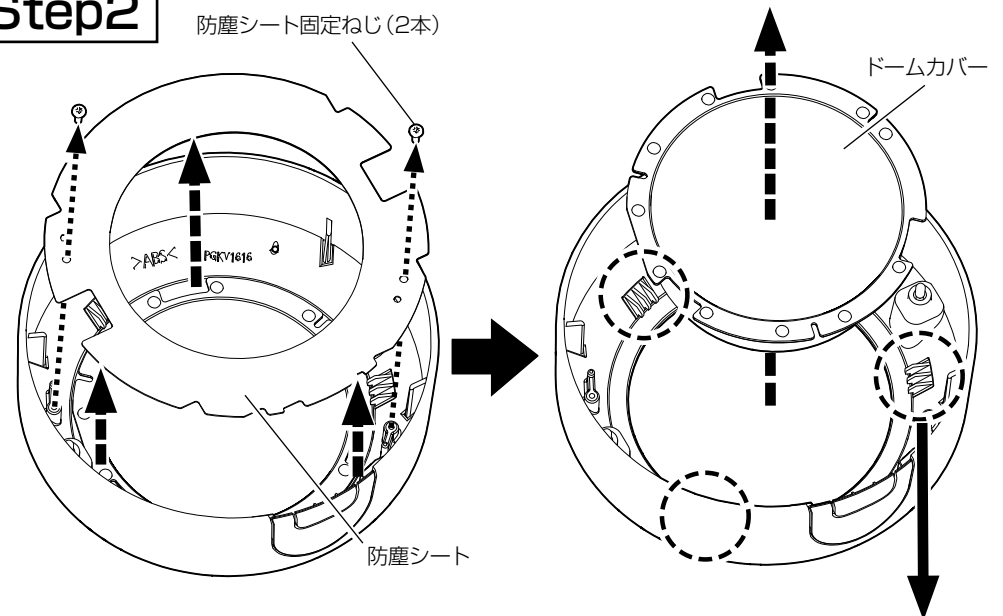

Step2

メモ：

- ドームカバーはエンクロージャーの爪(3か所)で固定されています。クリアドームカバーを内側に押し入れながら爪から1か所ずつ外します。