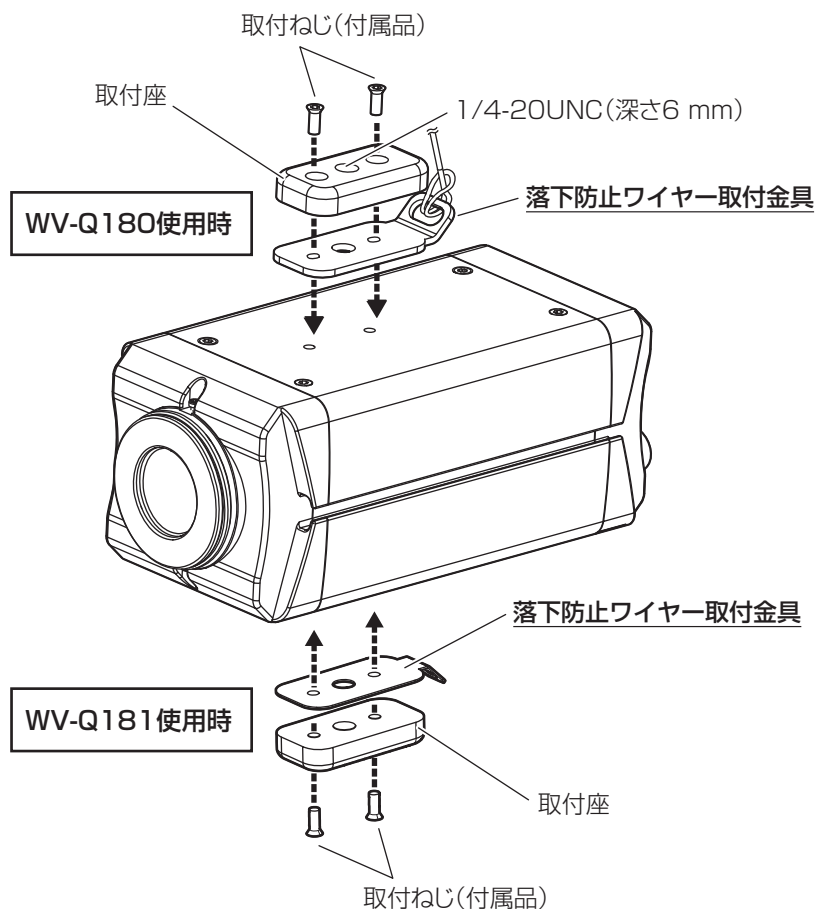

## カメラの準備をする際のご注意

カメラに設置用の取付座を固定する際は、必ず「落下防止ワイヤー取付金具」と一緒に固定してください。

また、必ず付属品の取付ねじ(M2×8 mm)をお使いください。

\* PGQW2323YA \*

avid0221-1031  
Printed in Korea