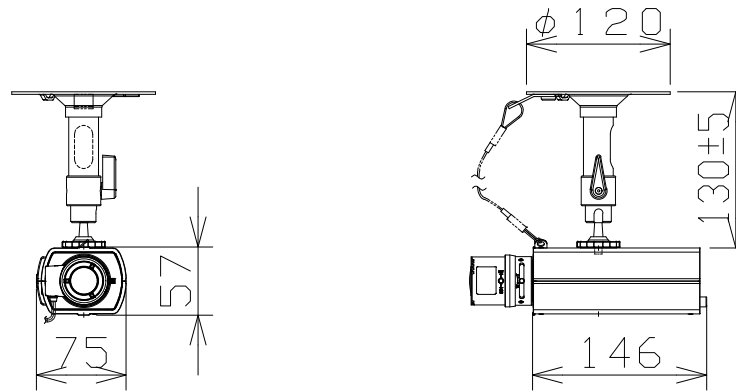

屋内2MP ボックスAIカメラ（レンズ・天井取付金具付）

天井取付  
落下防止ワイヤー付

電源・消費電力	DC12V 約5.8W、PoE (IEEE802.3af 準拠) 約6.3W
撮像素子・有効画素数・走査方式	約1/2.8型 CMOSセンサー・約210万画素・プログレッシブ
最低照度	(F1.2) カラー:0.0005lx、白黒:0.0003lx
ネットワーク・画像圧縮方式	10BASE-T/100BASE-TX・H.265、H.264、JPEG
画像解像度（最大）	【16:9】1920×1080(60fps) 【4:3】1280×960(30fps)
モニター出力（監視用/調整用）	VBS:1.0V [p-p] / 75Ω、NTSC・PAL出力
	解像度（中心部）:水平500TV本以上、垂直450TV本以上
スマートコーディング	GOP制御、スマートVIQS、スマートPピクチャ制御
セキュリティ	ユーザー認証/ホスト認証/HTTPS
レンズマウント・レンズドライブ	CSマウント・DC駆動
機能	インテリジェントオート、スーパーダイナミック、スマートコーディング、逆光/強光補正、
	カラー/白黒切替、動作検知、妨害検知、音検知、AIアプリ搭載可能、MicroSDスロット

i-PRO:WV-S1136D+M13VG288IR+WV-Q180UX