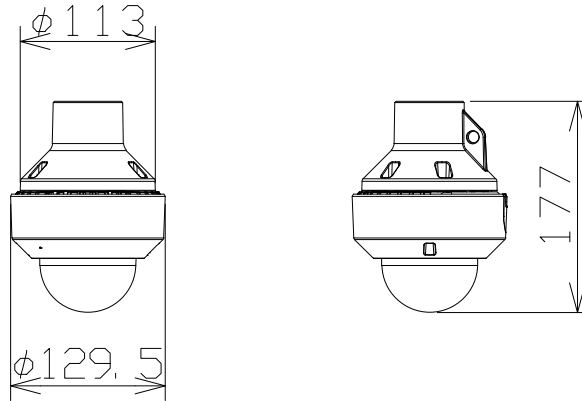

屋内2MP ドームAIカメラ：IRLED（パイプ取付金具付）

電源・消費電力	DC12V 約8.6W、PoE (IEEE802.3af 準拠) 約8.7W
撮像素子・有効画素数・走査方式	約1/2.8型 CMOSセンサー・約210万画素・プログレッシブ
最低照度	(F1.3) カラー:0.0006lx、白黒:0.0004lx/0lx (IR LED点灯時)
ネットワーク・画像圧縮方式	10BASE-T/100BASE-TX・H.265、H.264、JPEG
画像解像度 (最大)	【16:9】1920×1080 (60fps) 【4:3】1280×960 (30fps)
モニター出力 (監視用/調整用)	VBS: 1.0V [p-p] / 75Ω、NTSC・PAL 出力
	解像度 (中心部): 水平500TV本以上、垂直450TV本以上
レンズ部	f = 2.9~9mm (3.1倍、電動ズーム/電動フォーカス)
セキュリティ	ユーザー認証/ホスト認証/HTTPS
機能	インテリジェントオート、スーパーダイナミック、スマートコーディング、逆光/強光補正、 カラー/白黒切替、動作検知、妨害検知、音検知、AIアプリ搭載可能、MicroSDスロット