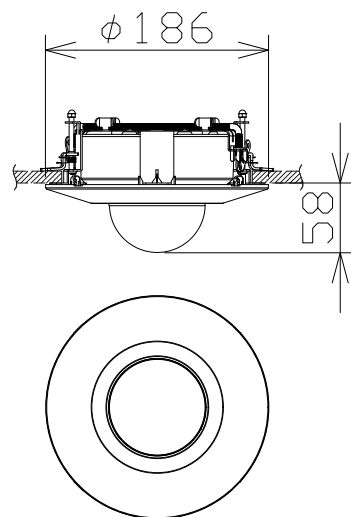

屋内2MP ドームAIカメラ：IRLED（天井埋込金具付）

電源・消費電力	DC12V 約8.6W、PoE (IEEE802.3af 準拠) 約8.7W
撮像素子・有効画素数・走査方式	約1/2.8型 CMOSセンサー・約210万画素・プログレッシブ
最低照度	(F1.3) カラー:0.0006lx、白黒:0.0004lx/0lx (IR LED点灯時)
ネットワーク・画像圧縮方式	10BASE-T/100BASE-TX・H.265、H.264、JPEG
画像解像度 (最大)	【16:9】1920×1080 (60fps) 【4:3】1280×960 (30fps)
モニター出力 (監視用/調整用)	VBS: 1.0V [p-p] / 75Ω、NTSC・PAL 出力
	解像度 (中心部): 水平500TV本以上、垂直450TV本以上
レンズ部	f = 2.9~9mm (3.1倍、電動ズーム/電動フォーカス)
セキュリティ	ユーザー認証/ホスト認証/HTTPS
機能	インテリジェントオート、スーパーダイナミック、スマートコーディング、逆光/強光補正、 カラー/白黒切替、動作検知、妨害検知、音検知、AIアプリ搭載可能、MicroSDスロット