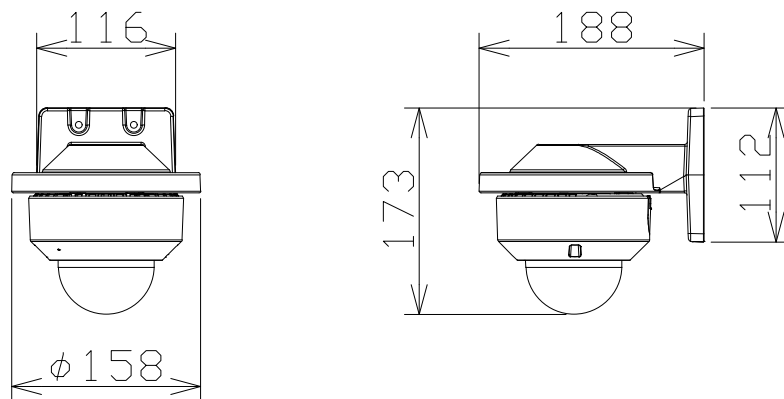

屋内2MP ドームAIカメラ：IRLED（壁取付金具共）

電源・消費電力	DC12V 約8.6W、PoE (IEEE802.3af 準拠) 約8.7W
撮像素子・有効画素数・走査方式	約1/2.8型 CMOSセンサー・約210万画素・プログレッシブ
最低照度	(F1.3) カラー:0.0006lx、白黒:0.0004lx/0lx (IR LED点灯時)
ネットワーク・画像圧縮方式	10BASE-T/100BASE-TX・H.265、H.264、JPEG
画像解像度 (最大)	【16:9】1920×1080 (60fps) 【4:3】1280×960 (30fps)
モニター出力 (監視用/調整用)	VBS: 1.0V [p-p] / 75Ω、NTSC・PAL 出力
	解像度 (中心部): 水平500TV本以上、垂直450TV本以上
レンズ部	f = 2.9~9mm (3.1倍、電動ズーム/電動フォーカス)
セキュリティ	ユーザー認証/ホスト認証/HTTPS
機能	インテリジェントオート、スーパーダイナミック、スマートコーディング、逆光/強光補正、 カラー/白黒切替、動作検知、妨害検知、音検知、AIアプリ搭載可能、MicroSDスロット

i-PRO: WV-S2136LD+WV-QWL500-WUX