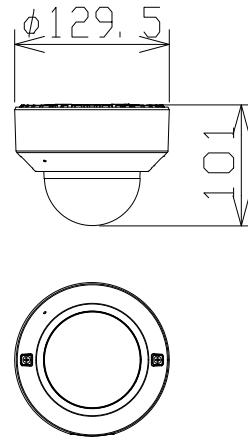

屋内2MP ドームAIカメラ：IRLED

電源・消費電力・質量	DC12V 約8.6W、PoE (IEEE802.3af 準拠) 約8.7W・約470g
撮像素子・有効画素数・走査方式	約1/2.8型 CMOSセンサー・約210万画素・プログレッシブ
最低照度	(F1.3) カラー:0.0006lx、白黒:0.0004lx/0lx (IR LED点灯時)
ネットワーク・画像圧縮方式	10BASE-T/100BASE-TX・H.265、H.264、JPEG
画像解像度 (最大)	【16:9】1920×1080 (60fps) 【4:3】1280×960 (30fps)
モニター出力 (監視用/調整用)	VBS: 1.0V [p-p] / 75Ω、NTSC・PAL 出力
	解像度 (中心部): 水平500TV本以上、垂直450TV本以上
レンズ部	f = 2.9~9mm (3.1倍、電動ズーム/電動フォーカス)
セキュリティ	ユーザー認証/ホスト認証/HTTPS
機能	インテリジェントオート、スーパーダイナミック、スマートコーディング、逆光/強光補正、 カラー/白黒切替、動作検知、妨害検知、音検知、AIアプリ搭載可能、MicroSDスロット

i-PRO: WV-S2136LD