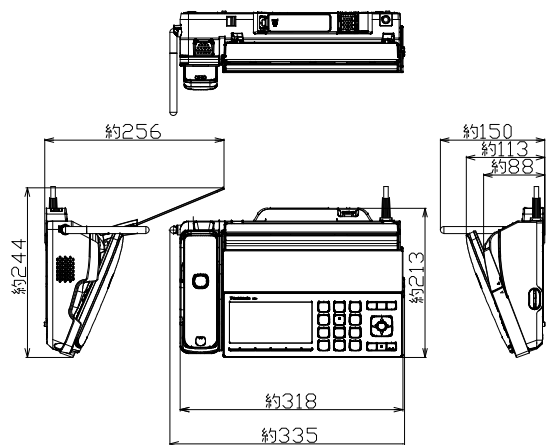

KX-PD750DL/DW-N.dxf

*親機だけの単体販売は行っていません。

Panasonic

親機: KX-PD750.dxf

*親機用の受話子機です。
*増設子機の単品販売は行っていません。

Panasonic

子機: KX-FKD353.dxf

*DLは子機1台のセット、DWは子機2台のセットになります。
*増設子機の別売品でご購入の際は、付属子機と同色の
カラー展開がない場合があります。

Panasonic

子機: KX-FKD556.dxf