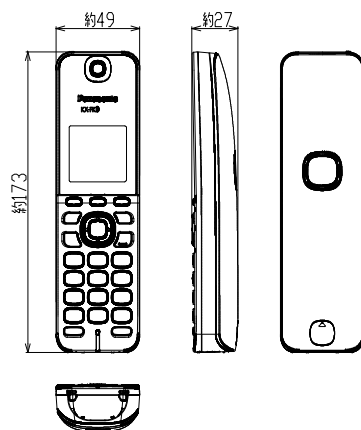

KX-PD750DL/DW-N.dxf

*親機だけの単体販売は行っていません。

Panasonic

親機: KX-PD750.dxf

*親機用の受話子機です。
*増設子機の単品販売は行っていません。

Panasonic

子機: KX-FKD353.dxf

*DLは子機1台のセット、DWは子機2台のセットになります。
*増設子機の別売品でご購入の際は、付属子機と同色の
カラー展開がない場合があります。