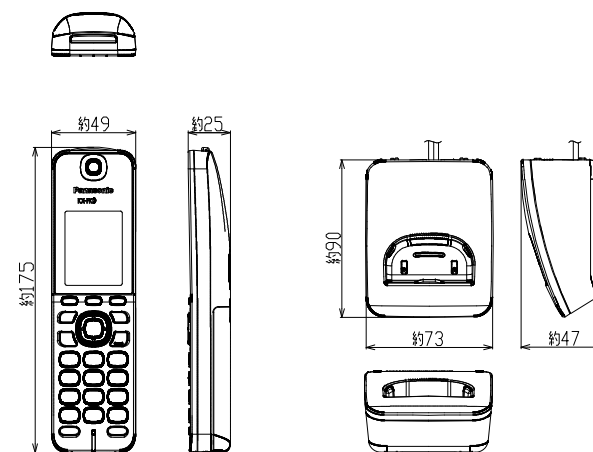

KX-PD750DL/DW-N.dxf

*親機だけの単体販売は行っていません。

Panasonic

親機: KX-PD750.dxf

*親機用の受話子機です。
*増設子機の単品販売は行っていません。

Panasonic

子機: KX-FKD353.dxf

*DLは子機1台のセット、DWは子機2台のセットになります。
*増設子機の別売品でご購入の際は、付属子機と同色の
カラー展開がない場合があります。