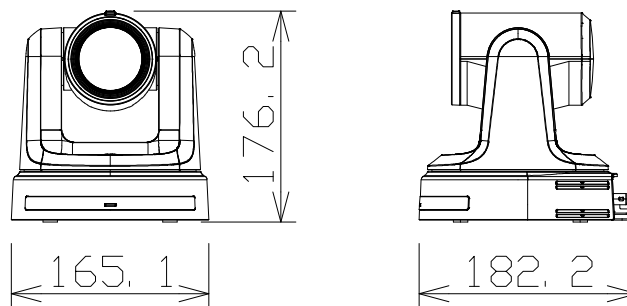

# HDインテグレートドカメラ

AWHE20K

電源・消費電流	DC12V±10%・3A、PoE+(IEEE802.3at準拠)・0.4A
撮像素子	1/2.8型 MOS
レンズ	電動12倍光学ズーム、F1.6~2.8、f=3.9mm~46.8mm
画角(wide端~tele端)	水平：71°~6°、垂直：43°~3°、対角：79°~7°
回転台部	パン：±170°、チルト：-30°~90°
出力	HDMI(FHD/60p出力対応)、3G-SDI OUT
入力/入出力	マイク・ライン入力/LAN(IP制御用LAN端子)、RS-422、RS-232C、USB
画像圧縮方式	MJPEG、H.264、H.265
質量	約1.9kg(取付金具除く)
機能	Zoom認証取得